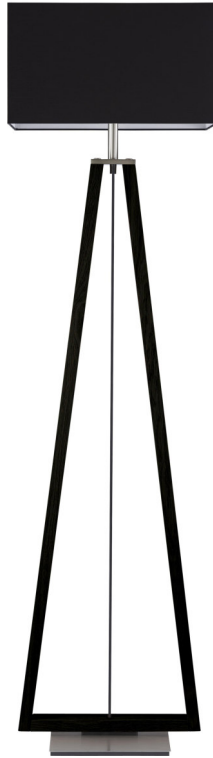

HERZBLUT
LEUCHTEN MADE IN GERMANY

Art.-Nr.: **14811.20**

EAN-Nr: **4021273 03901 2**

Stehleuchte Bi Bob Asteiche Kohle
3 x E27 max 60 Watt Osram Eco Classic
Leuchte: Massivholz Asteiche Kohle
Schirm: Cotton außen schwarz, innen silber
Schnurschalter an/aus
Leuchtmittel nicht im Lieferumfang

Watt: 60.00 W E27
Lumen:
Lichtfarbe:
Energieeffizienzklasse: E-A++
Serie: Bi Bob

H 1560 mm
B 250 mm
L 450 mm
D
A

Kundenart.-Nr.