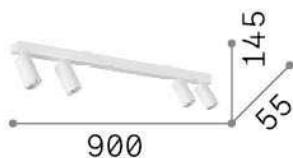

Info sorgente e prestazionali

Sorgente integrata	Light bulb (included)
Sorgente sostituibile	No
Potenza	GU10 max 4 x 28 W
Emissione	Direct
Consumo massimo	-
Lampadina inclusa	1 - E14 OLIVA 4W 3000K CRI80 SATIN