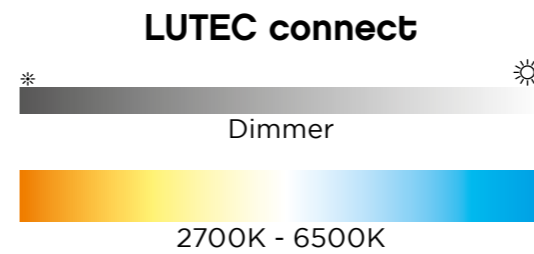

LUTEC
connect

CAMERA LIGHT
connected security concept

elara

wand kamera

connected camera light by LUTEC
Zylinderförmige Wandleuchte aus dem SECU-RYLIGHT Bereich. Bekanntes Design für Haustüranwendung, mit perfekter Verarbeitung und hervorragender Kombination der verwendeten Materialien. Warmweißes LED-Licht ohne Schattenwurf. Kamera, Lautsprecher, Mikrofon und PIR-Bewegung Sensoren sind vollständig in die Leuchte integriert.

Edelstahl
5267106001
EAN: 6939412014043

Anthrazit
5267106118
EAN: 6939412014050

CLASS II
IP44
LED 17,5W
1300 Lumen
Edelstahl

CLASS II
IP44
LED 17,5W
1300 Lumen
Gussaluminium

*** Sofortiges helles Licht**
Dimmbar über LUTEC App und Sprachsteuerung*