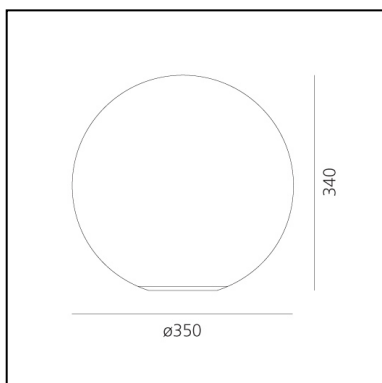

LUMINAIRE

- Watt: **21W**
- Spannung (V): **220V-240V**
- Lichtstrom (lm): **2186lm**
- Efficiency: **89%**
- Efficacy: **104.07lm/W**
- CRI: **80**
- Dimmer Typology: **Microswitch Dimmer**

BESCHREIBUNG

Materials: Polycarbonate base with steel ballast; acid-etched blown glass diffuser.

ARTIKELNUMMER: 0147010A

FUNKTIONEN

- Artikelnummer: **0147010A**
- Farbe: **weiß**
- Installation: **Tischleuchte**
- Material: **blown glass, polycarbonate, steel**
- Serie: **Design Collection**
- Anwendungsbereich: **Innenbeleuchtung**
- Einsatzbereich: **Residential**
- Lichtverteilung: **diffus**
- design: **Michele De Lucchi**

DIMENSION

- Höhe: **cm 34**
- Breite: **cm 35**
- Glühdrahttest: **850°**

LICHTQUELLEN NICHT ENTHALTEN

- Kategorie: **LED RETROFIT**
- Anzahl: **1**
- Sockel: **E27**