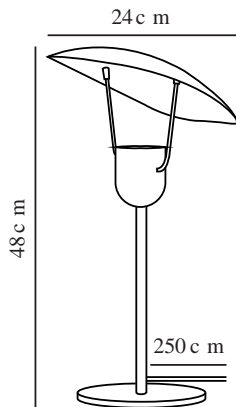

# FABIOLA | TISCHLAMPE | SCHWARZ

2220245003

Spannung (V): 220-240 Volt  
IP-Grad: IP20  
Maximale Lampenleistung (W):  
40W  
Klasse (Klasse 1, Klasse 2,  
Klasse 3): Klasse 2 (Dopp. isoliert)  
Leuchtmittelsockel: GU10  
Schalterplatzierung: Auf dem  
Kabel

Farbe: Schwarz  
Höhe (cm): 48  
Breite (cm): 24  
Rohrdurchmesser (cm): 1.6  
Schirmdurchmesser (cm): 27  
Außenbereich-Basisabmessungen  
(cm): 18  
Länge (cm): 24

Artikelnummer: 2220245003  
Stück pro Hauptkarton: 3  
Verkaufsbox Höhe (cm): 49  
Verkaufsbox Breite (cm): 12  
Verkaufsbox Tiefe (cm): 28  
Verkaufsbox Volumen m<sup>3</sup>: 0.0165  
Produkt Nettogewicht (kg): 1.8

Hauptmaterial: Metall  
Sekundärmaterial: Plastik  
Kabel Farbe: Schwarz  
Kabel Länge (cm): 250  
Oberflächenmaterial Kabel:  
Textilien  
Ist das Kabel austauschbar?:  
False

EAN: 5704924010149

- **Moderner italienischer Stil** • **Ikonische und skulpturale Formensprache**
- **Weiches, indirektes Licht** • **Elegante Messingdetails**

Die Fabiola Tischleuchte der dänischen Designerin Charlotte Hønlcke, die vom italienischem Vintage-Design inspiriert ist, vereint mühelos traditionelle Klassik mit zeitgenössischer Moderne. Das Design ist elegant und skulptural, was durch die Platzierung des Lampenschirms unterstrichen wird, der für ein weiches, indirektes Licht sorgt. Details aus Messing sorgen für einen luxuriösen und hochwertigen Eindruck.