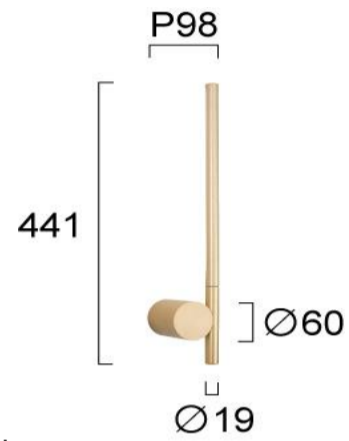

### Product Datasheet

<b>Code</b>	4293001
<b>Description</b>	Wall Light Gold Novita
<b>Family</b>	NOVITA
<b>Type</b>	WALL LIGHTS
<b>Type of Lamp</b>	LED module
<b>Watt</b>	6W
<b>Volt</b>	220-240 VAC
<b>Hertz</b>	50-60 Hz
<b>Class</b>	Class I
<b>IP</b>	IP20
<b>Environment</b>	Indoor
<b>Color</b>	GOLD
<b>Material</b>	ALUMINIUM / ELECTROSTATIC PAINTED STEEL
<b>Length</b>	L:73
<b>Height</b>	H:441
<b>Width</b>	P:98
<b>Kelvin</b>	3000K
<b>Lumen</b>	444 Lm
<b>Beam Angle</b>	Beam Angle 30* / CRI 83
<b>Dimmable</b>	Non-Dimmable