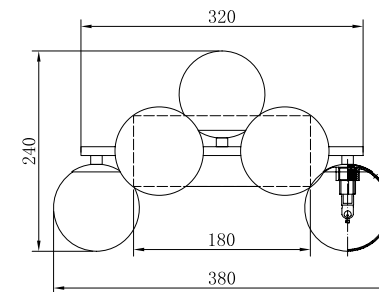

Instruction

MOD547WL-05G

5 x G9 (28W)

Model: MOD547WL-05G

Collection: Modern

Series: Dallas

Wall Lamps