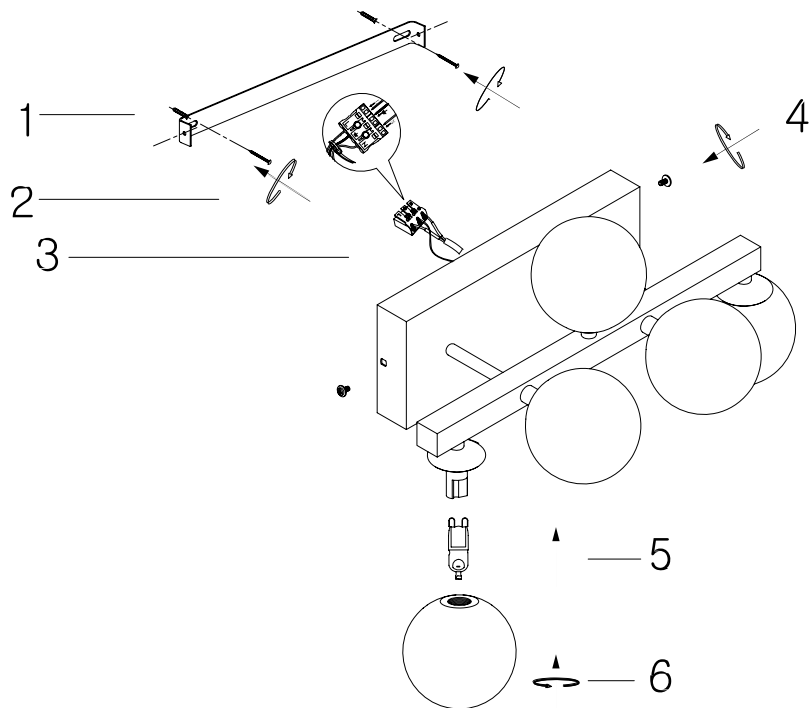

Instruction

MOD547WL-05G

5 x G9 (28W)

Model: MOD547WL-05G

Collection: Modern

Series: Dallas

Wall Lamps