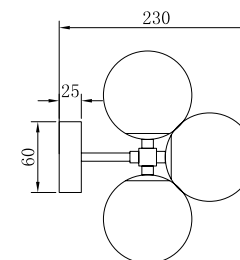

Instruction

MOD547WL-05G

5 x G9 (28W)

Model: MOD547WL-05G

Collection: Modern

Series: Dallas

Wall Lamps