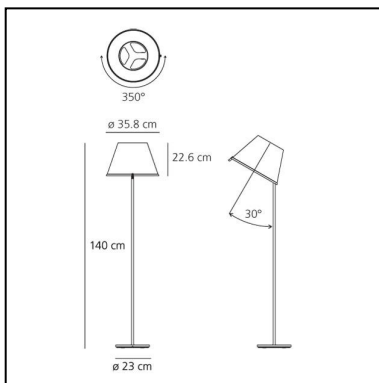

## LUMINAIRE

- Watt: **26W**
- Spannung (V): **220V-240V**
- Lichtstrom (lm): **2583lm**

## FUNKTIONEN

- Artikelnummer: **1136120A**
- Farbe: **Parchment/Chrome**
- Installation: **Stehleuchte**
- Material: **Polycarbonate, parchment paper, steel, zamak**
- Serie: **Design Collection**
- Anwendungsbereich: **Innenbeleuchtung**
- Einsatzbereich: **Hospitality**
- Lichtverteilung: **direkt/indirekt und Spot**
- design: **Matteo Thun & Partners**

## DIMENSION

- Höhe: **cm 140**
- Breite: **cm 35.8**
- Durchmesser Fuß: **cm 23**
- Glühdrahttest: **750°**