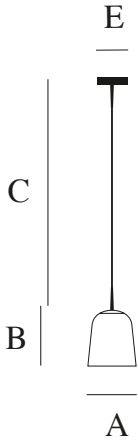

## Spezifikationen

**LEUCHENART**  
Pendelleuchte

**DESIGNER**  
Michael Raasch

**VOLTAGE**  
max. 250 V

**LICHTABGABE**  
Direkt

**DIMMBAR**  
Dimmbar extern

**SCHUTZ**  
IP20

**SCHUTZKLASSE**  
1 (Grounded)

**AUFHÄNGUNG**  
Kabelpendel

**LÄNGERE AUFHÄNGUNGEN**  
Möglich

**MEHRFACHAUFHÄNGUNGEN**  
Möglich

**SCHRÄGDECKEN**  
Möglich

**DECKENBEFESTIGUNG**  
Zentral

### CLAVIO S - Einzelpendel - Keramik Lava crème weiß

**ABMESSUNGEN**  
A: Ø 12 cm  
B: 13 cm  
C: 0-150 cm  
E: Ø 8 cm

**LICHTQUELLE**  
1x E27 max. 60W - nicht im Lieferumfang enthalten

**KABEL**  
0-150 cm