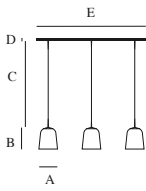

CLAVIO S 3er-Pendel - Keramik Lava crème weiß

ABMESSUNGEN
A: Ø 12 cm
B: 13 cm
C: 150 cm
D: 2 cm
E: 100 cm

LICHTQUELLE
3x E27 max. 40W - nicht im Lieferumfang enthalten

ARMATUR ALUMINIUM HANDGEBÜRSTET
LV11-B53A

ARMATUR ALUMINIUM SCHWARZ-MATT
LV11-B53S

CLAVIO S 3er-Pendel - Keramik Lava anthrazit

ABMESSUNGEN
A: Ø 12 cm
B: 13 cm
C: 50 cm
D: 2 cm
E: 100 cm

LICHTQUELLE
3x E27 max. 40W - nicht im Lieferumfang enthalten

ARMATUR ALUMINIUM HANDGEBÜRSTET
LV12-B53A

ARMATUR ALUMINIUM SCHWARZ-MATT
LV12-B53S