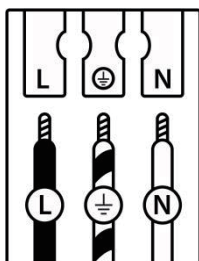

IP 20

	(DE)	(GB)	(FR)	(NL)	(PL)	(NO)	(DK)
<b>L</b>	Stromführender Leiter	Live conductor	Conducteur	Spanningvoerende draad	Przewód prądowy	Strømførende leder	Strømførende leder
	Schutzleiter	Earth conductor	Conducteur de protection (terre)	Aardkabel	Przewód uziemiający	Jordledningen	Jordledningen
<b>N</b>	Neutralleiter	Neutral conductor	Conducteur neutre	Nulleider	Przewód zerowy	Nøytralleider	Neutralleider