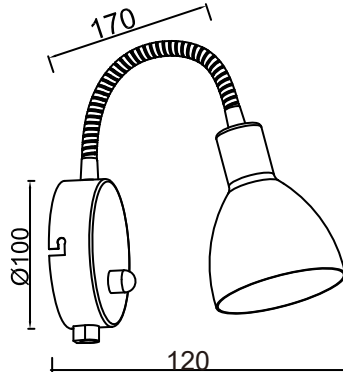

**9620260**

 1x E14 LED max. 10W  
 230V ~ 50Hz

Maßeinheit/Unit of measure/ Unité de mesure: mm

**(DE) Bestimmungsgemäße Verwendung**

 (GB) Intended use / (FR) Utilisation conforme / (NL) Beoogd gebruik / (PL) Stosowanie zgodnie z przeznaczeniem /  
 (NO) Riktig bruk / (DK) Korrekt brug / (SE) Avsedd användning / (FI) Määräystenmukainen käyttö  
 (IT) Impiego appropriato / (ES) Uso prescrito / (CZ) Použití v souladu s určením / (PT) Utilização correta / (GR) Ενδεδειγμένη χρήση

(DE)	Ortsfeste Verwendung als Wandleuchte im Innenbereich	(GB)	Provided for stationary use on walls, indoors
(FR)	Installation fixe en tant qu'applique, à l'intérieur	(NL)	Vast gebruik als wandlamp binnenshuis
(PL)	Do montażu stacjonarnego jako lampa ścienna do wewnątrz	(NO)	Til stasjonært bruk som vegglampe innendørs
(DK)	Til stationær brug som væglampe indendørs	(SE)	Används som fast väglampa inomhus
(FI)	Kiinteä käyttö sisätilojen seinävalaisimena	(IT)	Impiego fisso come applique in ambienti interni
(ES)	Empleo fijo en tanto lámpara de pared en interiores	(CZ)	Stacionární použití jako nástěnné svítidlo v interiéru
(PT)	Aplicação fixa como luminária de parede em interiores	(GR)	Σταθερή χρήση ως φωτιστικό τοίχου σε εσωτερικό χώρο