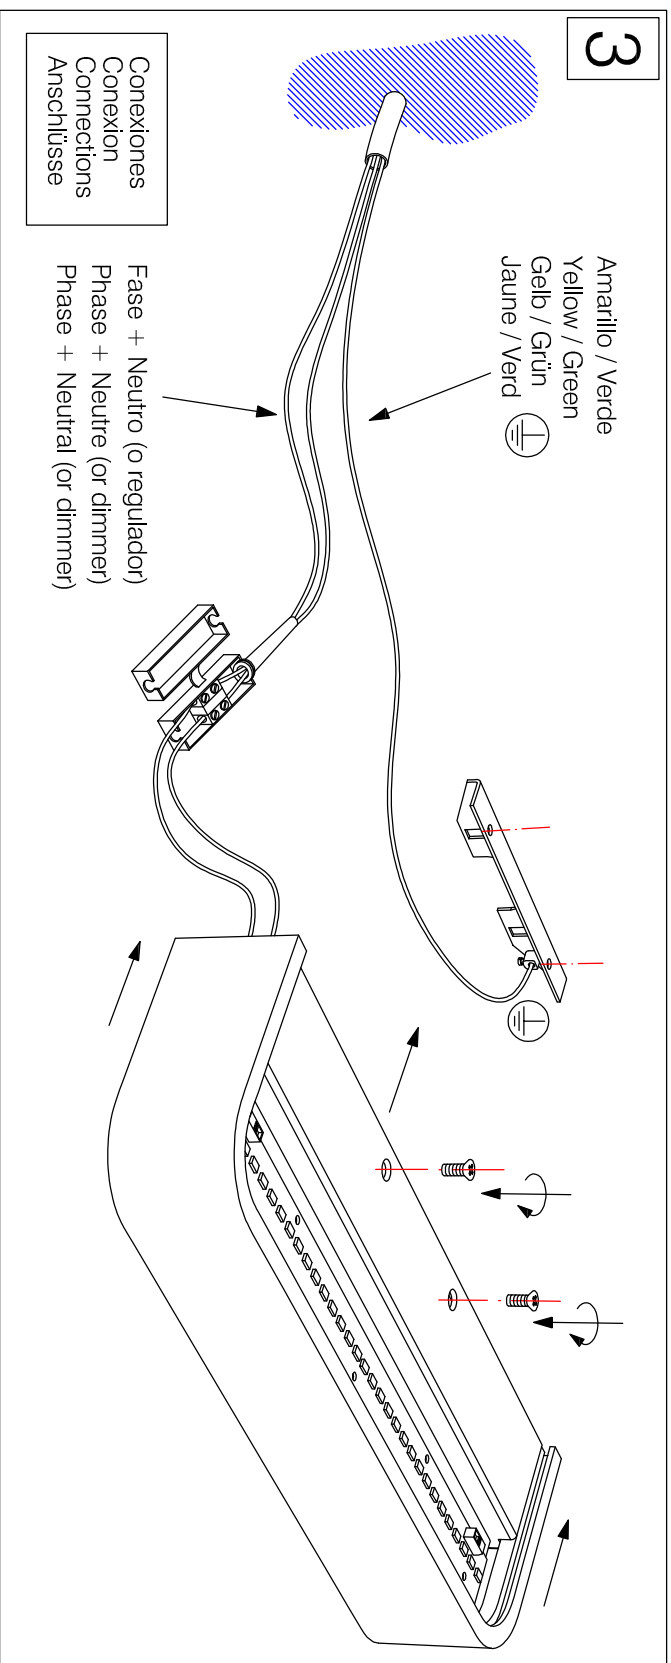

MOD. A - 914/30/60/120

INSTRUCCIONES DE MONTAJE INSTRUCTIONS FOR USE MODE EMPLOI GEBRAUCHSANWEISUNG

Se recomienda su instalación por un técnico especializado
It is recommended to be installed by a specialized technician
On recommande son installation par un technicien spécialiste
Es wird der Einbau durch einen Fachmann empfohlen

3

Amarillo / Verde
Yellow / Green
Gelb / Grün
Jaune / Verd

Fase + Neutro (o regulador)
Phase + Neutre (or dimmer)
Phase + Neutral (or dimmer)

Conecciones
Conecion
Connections
Anschlüsse