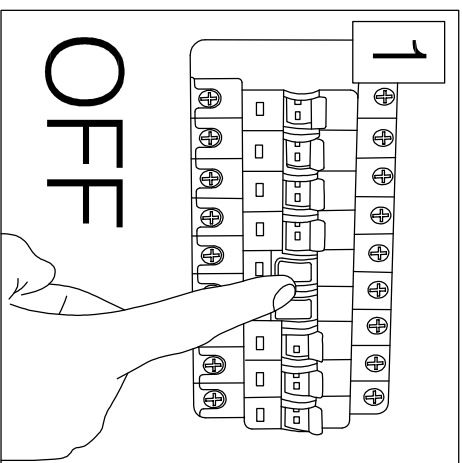

MOD. A - 914/30/60/120

INSTRUCCIONES DE MONTAJE INSTRUCTIONS FOR USE MODE EMPLOI GEBRAUCHSANWEISUNG

Se recomienda su instalación por un técnico especializado
It is recommended to be installed by a specialized technician
On recommande son installation par un technicien spécialiste
Es wird der Einbau durch einen Fachmann empfohlen

**SOLO PARA INSTALACIONES EN INTERIOR
ONLY FOR INTERIOR INSTALLATIONS
SEULEMENT POUR INSTALLATIONS INTERIEURS
NUR FÜR INNERE ANLAGEN GEEIGNET**

DIMMABLE
Regulable con Regulador por corte de fase
Dimmable with Phase-cut dimmer
Dimmable par coupure de phase
Dimmbar immer durch Phasenabschrittdimmer