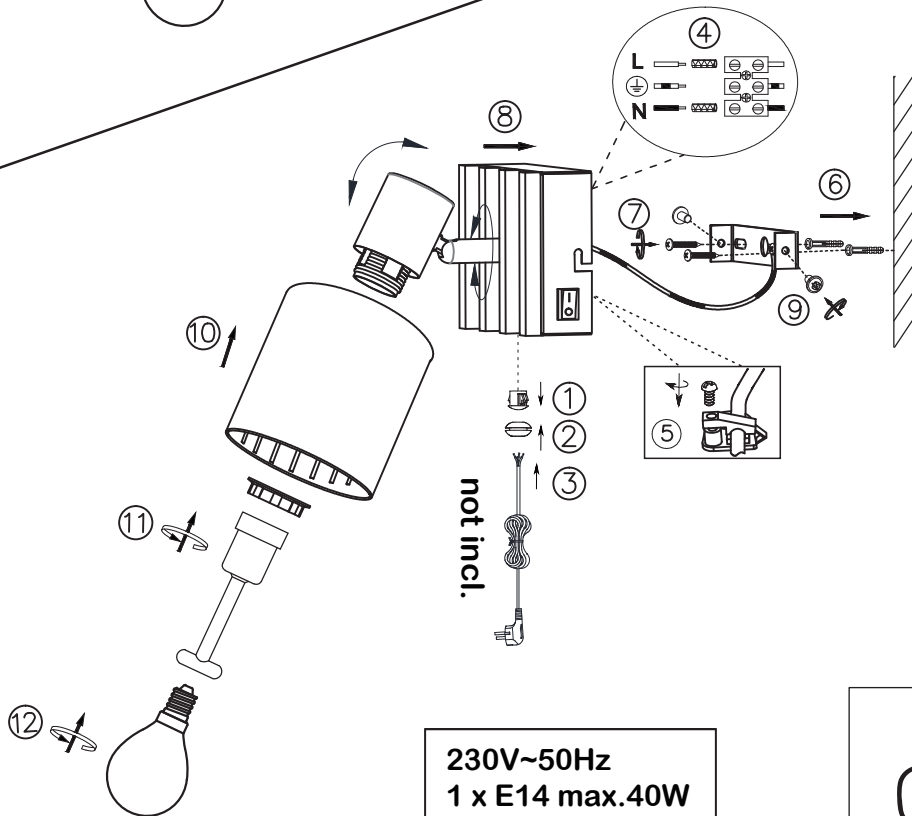

(SR) UPOZORENJE!

Prije početka montaže, pažljivo pročitajte sigurnosne upute!

(UK) ПОПЕРЕДЖЕННЯ!

Перед розбиранням, будь ласка, уважно прочитайте інструкції з техніки безпеки!

A:

B:

230V~50Hz
1 x E14 max.40W