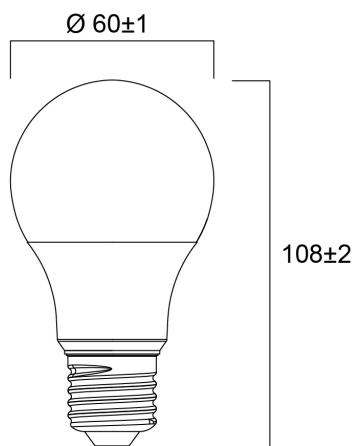

ToLEDo™ GLS 7W 806lm 865 E27 SL

Artikelnummer 0030847

SYLVANIA

Kompaktes und elegantes Design Geeigneter Ersatz für Halogen-, Glühlampen- und Kompaktleuchtstofflampen
Sofortiges Licht beim Betätigen des Schalters Gleichmäßige Lichtverteilung Gute Farbwiedergabe (CRI 80) Ideal für
Hotels, Restaurants, Lobbys, Flure, Treppenhäuser, Empfangsbereiche Geringere Wartungskosten Durchschnittliche
Nennlebensdauer: 15.000 Stunden

Technische Werte

Größe (mm)

Photometrie

ToLEDo™ GLS 7W 806lm 865 E27 SL

Artikelnummer 0030847

SYLVANIA

Allgemeine Daten

Produktbezeichnung	ToLEDo™ GLS 7W 806lm 865 E27 SL
Technologie	LED
Lampenform	Birnenförmig
Sockel	E27
Lampenausführung	Opal
Integrierter Präsenzmelder	KEINE
Leuchtenklassifizierung	Offen
Allgemeine Anwendungsbereiche	Haushalt & Verbraucher
Umgebungstemperaturbereich	-20°C...+40°C
Virtual assistant compatibility	N/A
ETIM Klasse	EC001959
E-Nummer FI	4741276
Garantie	3 Jahre

Lebensdauer Daten

Lebensdauer - L70B50	15000
----------------------	-------

Physikalische Daten

Gehäusefarbe	Weiß
IP Schutzart	IP20
Nominale Produkthöhe (mm)	107
Nominaler Produktdurchmesser (mm)	60
Gewicht (kg)	0.02