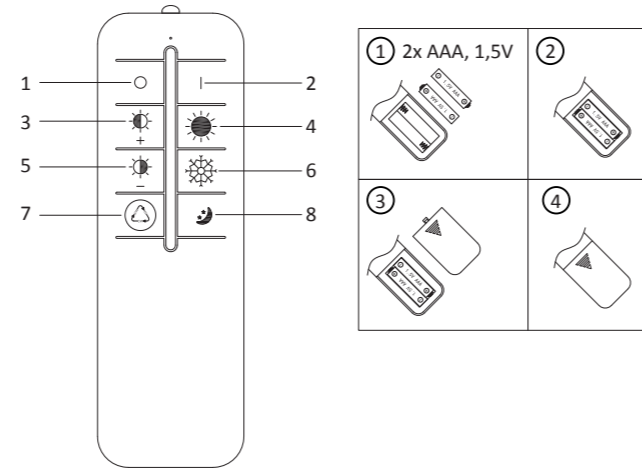

4x

4x

1x

E0040140

- 1. Aus
- 2. An
- 3. Helligkeit erhöhen
- 4. 6.500K - 3.000K
- 5. Helligkeit senken
- 6. 3.000K - 6.500K
- 7. 3.000K / 4.000K / 6.500K
- 8. Nachtlicht (10% 3.000K)

- 1. Off
- 2. On
- 3. Increases the brightness
- 4. 6.500K - 3.000K
- 5. Decreases the brightness
- 6. 3.000K - 6.500K
- 7. 3.000K / 4.000K / 6.500K
- 8. Night light (10% 3.000K)