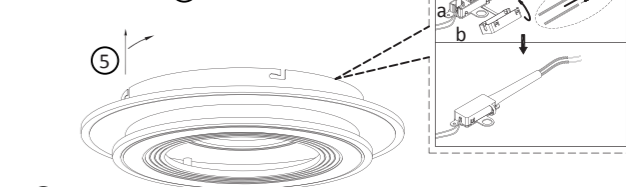

4x

4x

1x

E0040140

- 1. Aus
- 2. An
- 3. Helligkeit erhöhen
- 4. 6.500K - 3.000K
- 5. Helligkeit senken
- 6. 3.000K - 6.500K
- 7. 3.000K / 4.000K / 6.500K
- 8. Nachtlicht (10% 3.000K)

- 1. Off
- 2. On
- 3. Increases the brightness
- 4. 6.500K - 3.000K
- 5. Decreases the brightness
- 6. 3.000K - 6.500K
- 7. 3.000K / 4.000K / 6.500K
- 8. Night light (10% 3.000K)