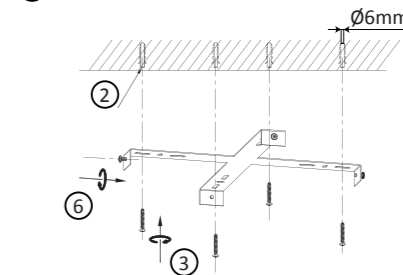

900201 - TOLAGO

JUST LIGHT.

JUST LIGHT GmbH

Olakenweg 36 · D-59457 Werl

☎ +49(0)2922 9721 9290

✉ Kundenservice@neuhaus-group.de

www.just-light.info

DE

DE Dieses Produkt enthält eine Lichtquelle der Energieeffizienzklasse <E>.

GB This product contains a light source of energy efficiency class <E>.

FR Ce produit comprend une source de lumière de classe d'efficacité énergétique <E>

ES Este producto contiene una fuente de luz de la clase de eficiencia energética <E>.

HR Ovaj proizvod sadrži izvor svjetlosti energetskeg razreda <E>.

HU Ez a termék <E> energiahatékonysági osztályba tartozó fényforrást tartalmaz.

IT Questo prodotto contiene una sorgente luminosa della classe di efficienza energetica <E>.

NL Dit product bevat een lichtbron van energie-efficiëntieklasse <E>.

GB

FR

ES

HR

HU

IT

NL

LED

38 W

5.100 lm

40 W

2.700 lm

t

25.000 h

T_K

3.000 K - 6.500 K

15.000 x

< 0,5 s

900201

220-240V / 50/60Hz~

LED

1x LED-Board 45V DC/38 W

4x

4x

1x