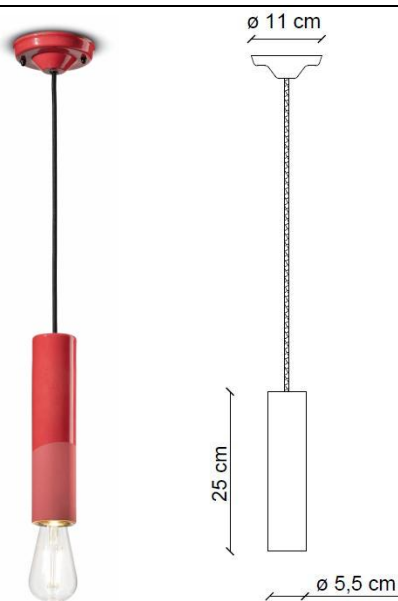

FERROLUCE

handmade light

CODE	C2500
COLLECTION	DECO'
DATE	20/12/19
REV.	00

SCHEMA TECNICA | DATA SHEET

MADE IN ITALY

ALTRE DIMENSIONI | OTHER DIMENSIONS

Lungh.cavo | Length cable max 120 cm

Sospensione | Pendant

Materiale principale | Main material

ceramica | ceramic

Cavo | Cable

cotone rivestito | cotton coated wire

ALTRE INFORMAZIONI | OTHER INFORMATION

Classe Class	I
IP IP	20
Potenza lampadina Bulb Power	max 77 W
Attacco Socket	E27
Peso Netto Net weight	0.80 Kg
Orientabilità Adjustability	no
Alimentazione Power supply	220-240 V
Tipologia di spina Type of plug	-
Classe energetica Energy Class	A++ > D
Imballo 1 Packaging 1	28 x 28 x 13 cm
Imballo 2 Packaging 2	-
Peso imballo Weight Packagings	1.20 Kg