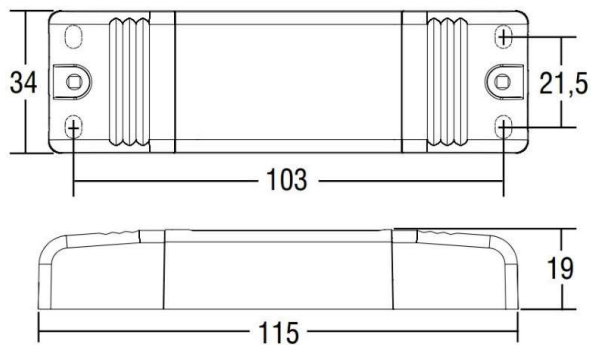

MP 15

24-122360

SKIZZE

TECHNISCHE DETAILS

Dimmbarkeit	nicht dimmbar
Spannung [V]	220-240V 50/60Hz
Material	Kunststoff
Länge [mm]	115
Breite [mm]	34
Höhe [mm]	19
Schutzart [IP]	IP20
Schutzklasse	Schutzklasse II
Nettogewicht [kg]	0,06
Farbe Leuchte	weiß
EAN-Nummer	8010703308060
Anz Leuchten B16A	27

LICHTVERTEILUNGSKURVE

Die Werte sind Bemessungswerte. Leistung und Lichtstrom unterliegen initial einer Toleranz von +/- 10%. Toleranz der Farbtemperatur: +/- 150 K. Die Werte gelten wenn nicht anders angegeben für eine Umgebungstemperatur von 25°C.