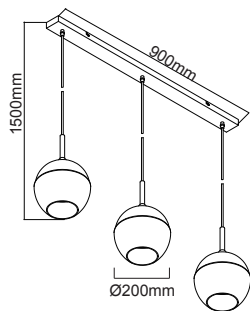

Lindby

Art.-No.: 9624701

3x E27 LED
max. 15W
230V~50Hz

IP20

4 251096 565423

LUQOM Holding GmbH · Rabanusstraße 16 D-36037 Fulda · www.lindby.eu