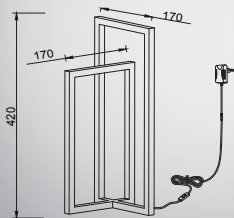

Lucande

Art.-No.: 9626403

incl. LED L9001928
1050 lm Modul
380 lm Lamp
9,6W LED
12W Total
230V~50Hz
3000K
CRI 80
25000 h
25000x ON/OFF

UOM:mm

IP20

UK
CA

4

251096