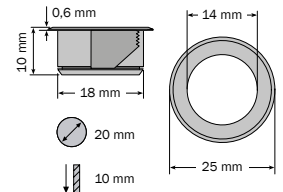

colorgarden Akzentlichtpunkt 5er Komplettsset 230 V / 12 V, 0,25 W indoor

colorgarden complete set of 5 accent light points 230 V / 12 V, 0,25 W for indoor use

colorgarden kit complet à 5 pièces avec les spots d'éclairage indirect 230 V / 12 V, 0,25 W pour l'intérieur

- 14 mm Akzentlichtpunkte, Einbautiefe nur 10 mm mit Montageklammer; zur Akzentuierung von Parkett/ Laminat-Böden oder gefliesten Flächen in Bad, Dusche, Flur, Küche und Wohnbereich
- extrem dünne Zwillingslitze 1,4 mm x 2,6 mm, für Montage in Boden, Wand und Verkleidungen im Innenbereich
- Komplettsset, bestehend aus 5 Akzentlichtpunkten, mit Indoor-Netzteil zur Montage in Unterputz Dosen
- hohe Lebensdauer, erschütterungsunempfindlich
- chlor- und solewasserbeständiges V4A Edelstahlgehäuse
- Temperaturbereich - 25°C bis + 50°C
- kleine, elegante Bauform, tagsüber unauffällig, abends blendfreier, faszinierender Lichteffekt

- 14 mm accent light points, installation depth only 10 mm with mounting clamp; for accentuating parquet/laminate floors or tiled surfaces in the bathroom, shower, hallway, kitchen and living area
- extremely thin twin strand 1.4 mm x 2.6 mm, for indoor installation in floors, walls and claddings
- complete set, consisting of 5 accent light points, with indoor power supply for installation in flush-mount boxes
- long service life, insensitive to vibration
- chlorine and brine-resistant 316L stainless steel housing
- operable temperature range from - 25°C to + 50°C
- small, elegant design, unobtrusive during the day, glare-free and fascinating light effect in the evening