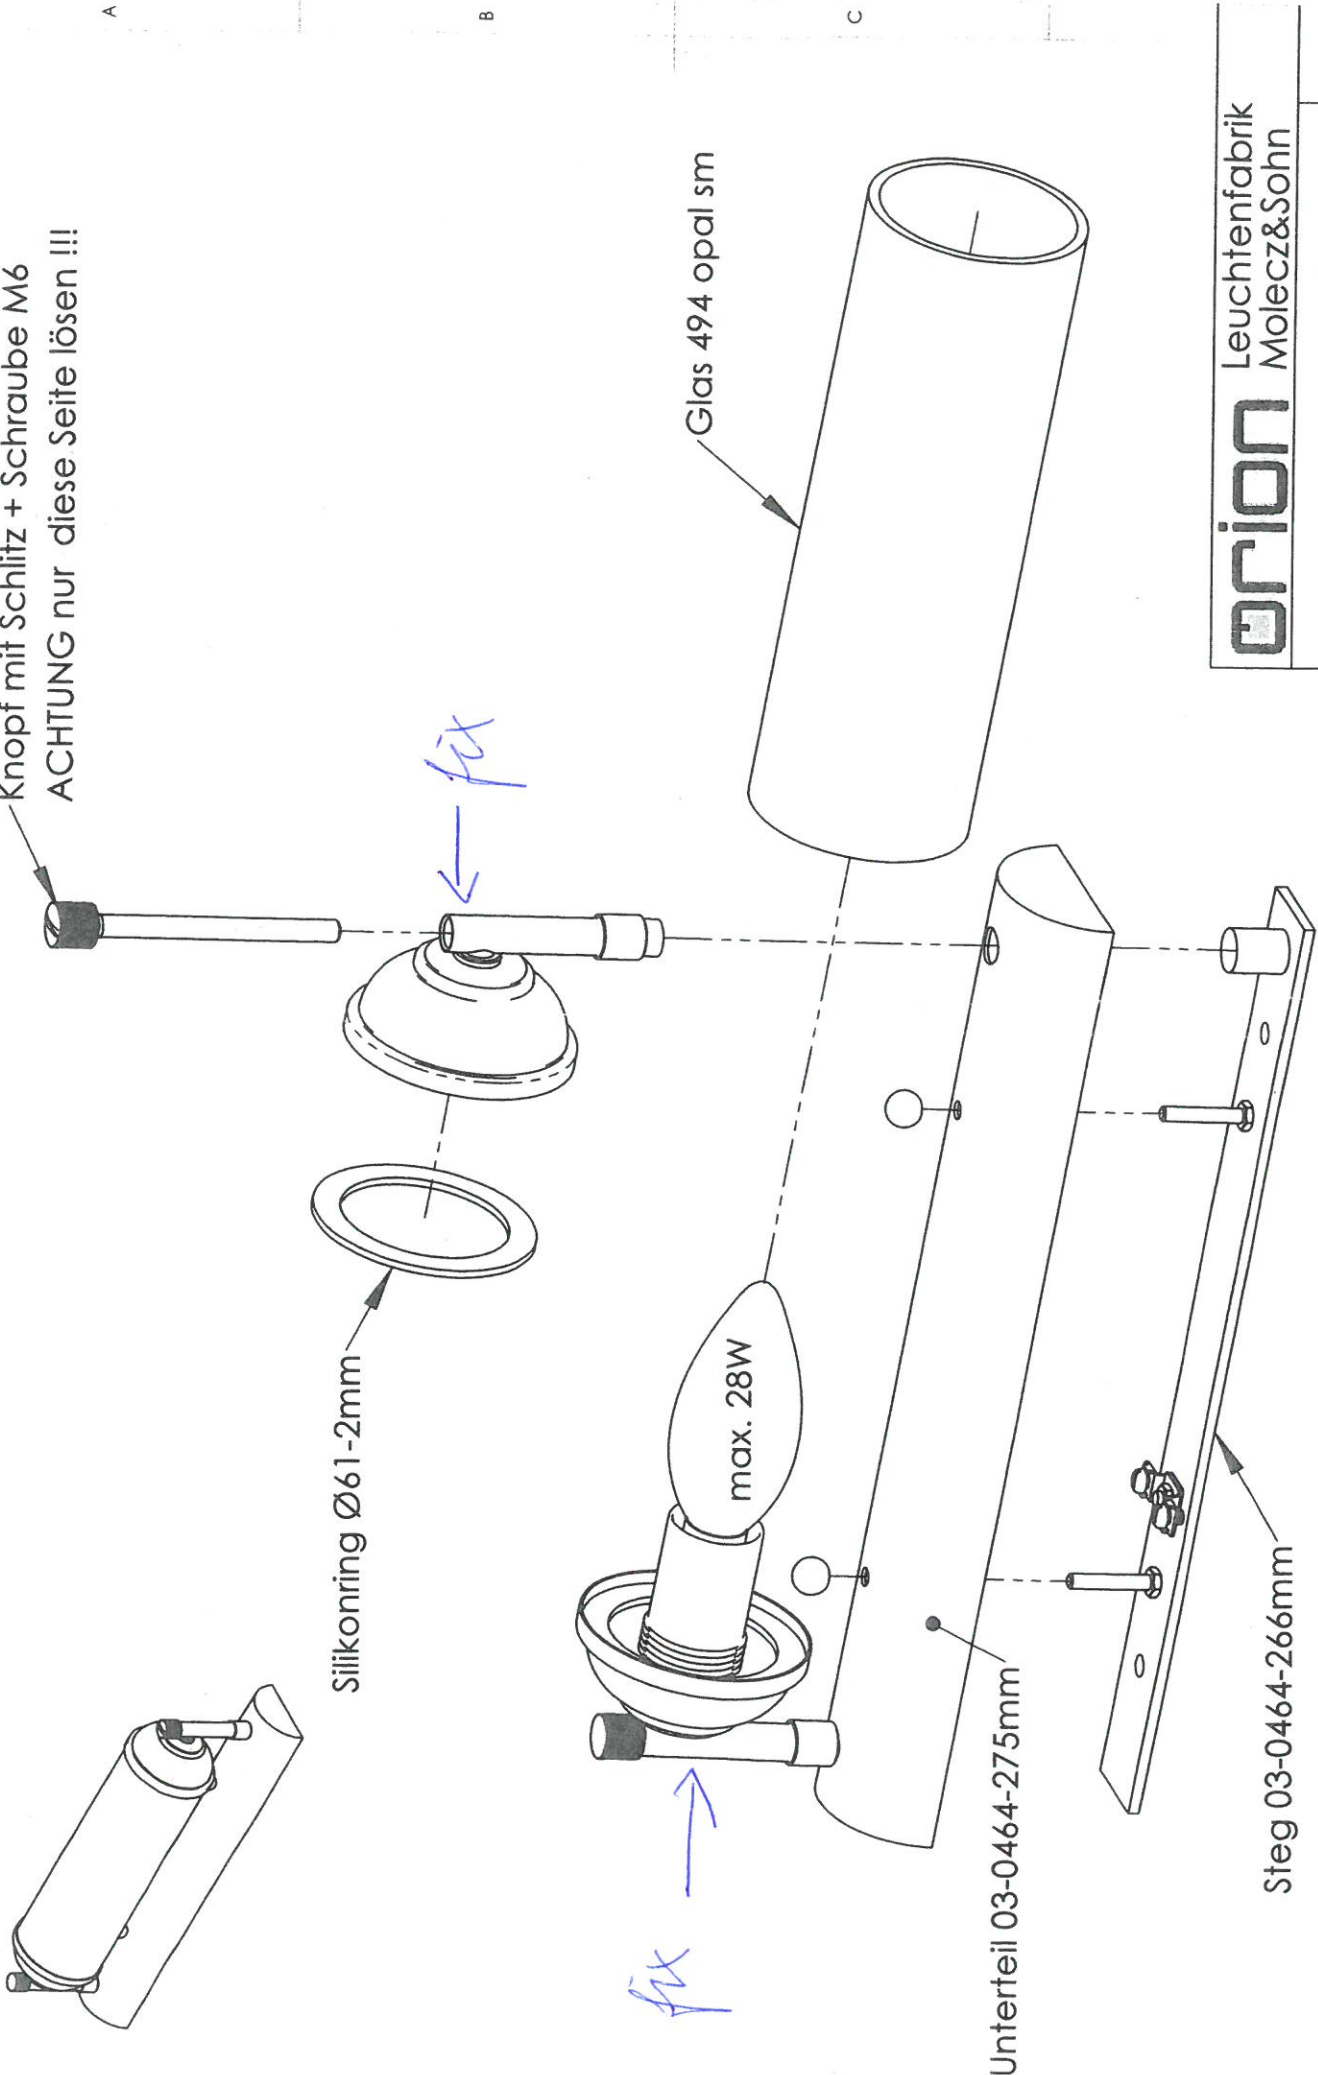

1 2 3 4 5 6

Knopf mit Schlitz + Schraube M6  
ACHTUNG nur diese Seite lösen !!!

Silikonring Ø61-2mm

Glas 494 opal sm

max. 28W

Unterteil 03-0464-275mm

Steg 03-0464-266mm

<b>ORION</b> Leuchtenfabrik Molecz&Sohn	
Maßstab: 1:2	Montage SOFF 03-0464-1 A4
BLATT 1 VON 1	VERSION 1 08.01.2013

1 2 3 4