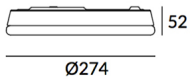

#### Beschreibung

Bad IP44 Circle LED 24.6W 3000K 1382lm

	Oberfläche	Material
Körper	Chrom	Stahl
Diffusor	Weiß	Glas

Ø274