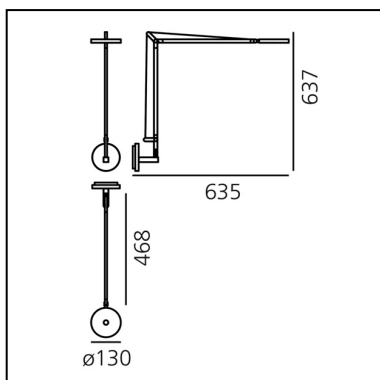

LUMINAIRE

- Watt: **12W**
- Lichtstrom (lm): **960lm**
- CCT: **3000K**
- Efficiency: **84%**
- Efficacy: **80.00lm/W**
- CRI: **90**
- Dimmer Typology: **Microswitch Dimmer**

Anmerkungen

Microswitch dimmer.
Code related only to the body lamp, to be completed with the base/support.

BESCHREIBUNG

The Demetra family is expanded with two new versions to meet varying usage requirements: Demetra Micro and Demetra Professional. While flow emission varies in Demetra Professional, its size is identical to the classical version. It was designed to address the need for a task light with greater flows allowing to obtain high illuminance on the working top. With the advanced LED technology and the adoption of smart elementary solutions, maximum performance is ensured in a minimal product. Its look is the typical essential and linear one of Demetra, but its head is a more complex optical device, designed for more powerful LEDs also through painstaking study of thermal science. The aluminium bottom of the head's body works as a heatsink by taking shape and folding inside the head to accommodate the LED, however without contact and therefore without creating a heat bridge with the top. This allows maximum dissipation, and therefore the use of a high-power COB LED, without affecting its functionality deriving from operation and from direct user relation with the lamp. The top of its head can be safely touched without contact with high temperatures. Emission is controlled by a reflector that slightly protrudes from the head's profile and designs perfect illuminance on the top to create a work station with a high colour yield (Cri 90). The Demetra family becomes more complete to satisfy all the needs of different application fields with flexible and comprehensive solutions, as well as with specific and dedicated ones.

ARTIKELNUMMER: 1739010A

FUNKTIONEN

- Artikelnummer: **1739010A**
- Farbe: **Anthrazitgrau**
- Installation: **Wandleuchte**
- Material: **Aluminium, technopolymer**
- Serie: **Design Collection**
- Anwendungsbereich: **Innenbeleuchtung**
- Lichtverteilung: **Direct**
- design: **Naoto Fukasawa**

DIMENSION

- Breite: **cm 63.5**
- Höhe: **cm 63.7**
- Durchmesser Fuß: **cm 13**
- Glühdrahttest: **750°**

INKLUSIVE LICHTQUELLEN