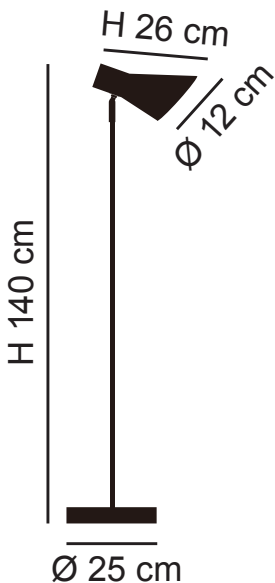

150x110 mm

DYBERG LARSEN

DENVER

Mat sort/Matte black

Type: Gulvlampe/Floor lamp

Indeholder/Contains: Komplet
lampe/Complete lamp

Maks./Max 25W/E27 (ekskl.
lyskilde/excl. light source)

Inkl. 1,8 m sort PVC ledning m.
afbryder/Incl. 1.8 m black PVC wire
w. on/off switch

230V ~ 50Hz

IP20 - kun til indendørs anvendelse/
only for indoor use

Produceret i/Produced in P.R.C. for Dyberg Larsen 5 704709 070917