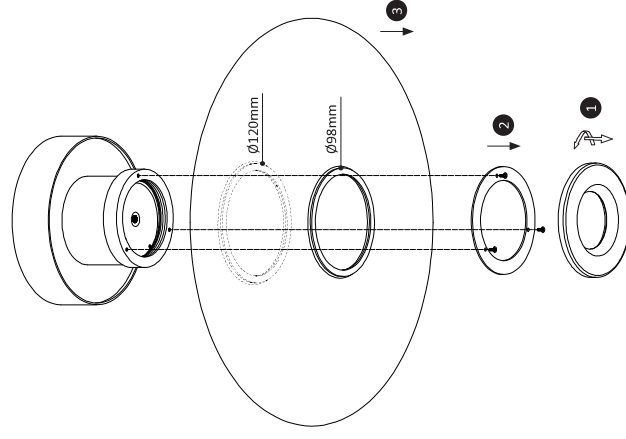

INSTRUCTIONS FOR REPLACING THE GLASS
838448 - PURE Vitrum
838448 - PURE E-Vitrum

Art. 838266, 838268

Paul Neuhaus

Paul Neuhaus GmbH
Olakenweg 36 · D-59457 Werl
+49(0)2922 9721 9290
Kundenservice@neuhaus-group.de
www.paul-neuhaus.de

838266