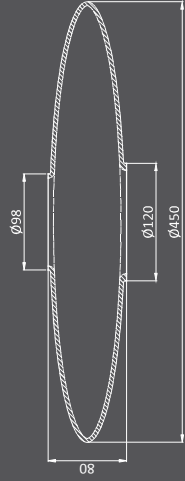

Paul Neuhaus

INSTRUCTIONS FOR REPLACING THE GLASS  
838448 - PURE Vitrum  
838448 - PURE E-Vitrum

Art. 838266, 838268

Paul Neuhaus

Paul Neuhaus GmbH  
Olakenweg 36 · D-59457 Werl  
+49(0)2922 9721 9290  
Kundenservice@neuhaus-group.de  
www.paul-neuhaus.de