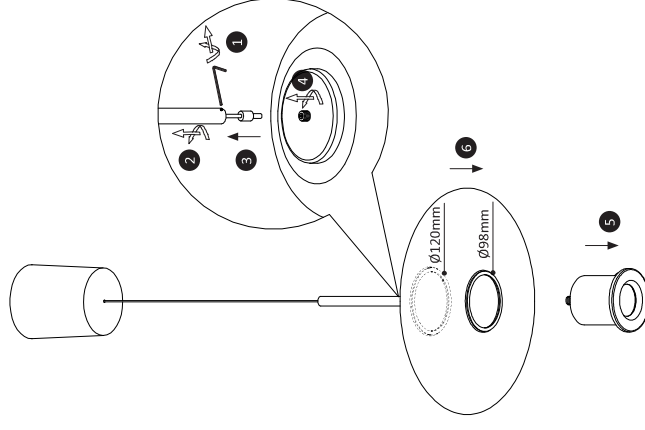

Paul Neuhaus

INSTRUCTIONS FOR REPLACING THE GLASS
838448 - PURE Vitrum
838448 - PURE E-Vitrum

Art. 838266, 838268

Paul Neuhaus

Paul Neuhaus GmbH
Olakenweg 36 · D-59457 Werl
+49(0)2922 9721 9290
Kundenservice@neuhaus-group.de
www.paul-neuhaus.de

838266

838268

2

3