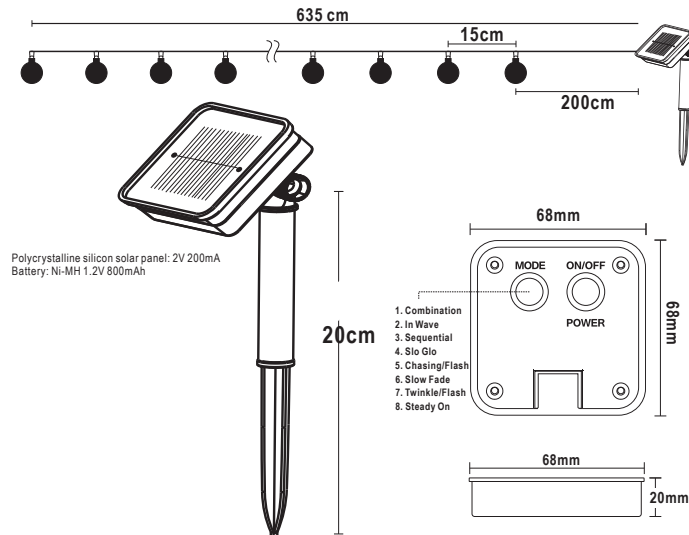

10014260

Polycrystalline silicon Solar Panel: 2V 200mA
Battery: Ni-MH 1.2V 800mA rechargeable battery

(DE) Bestimmungsgemäße Verwendung

(GB) Intended use / (FR) Utilisation conforme / (NL) Beoogd gebruik / (PL) Stosowanie zgodnie z przeznaczeniem /
(NO) Riktig bruk / (DK) Korrekt brug / (SE) Avsedd användning / (FI) Määräystenmukainen käyttö
(IT) Impiego appropriato / (ES) Uso prescrito / (CZ) Použití v souladu s určením / (PT) Utilização correta / (GR) Ενδεδειγμένη χρήση