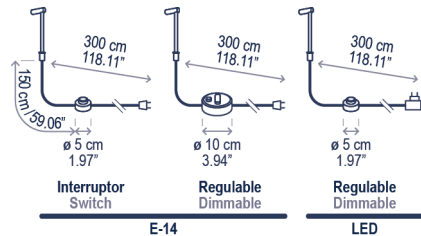

Platet A/05

Diseño / Design:
Christophe Mathieu / 2020

Tipología: Aplique
Typology: Wall lamp

Ambiente: Interior
Environment: Indoor

Descripción técnica / Technical description:

Peso Neto: 1,5 kg
Net Weight: 1,5 kg

1 Caja/Box | 34 x 34 x 148 cm | 0,17 m³
Peso bruto / Gross Weight: 4,55 kg

Materiales: Aluminio, Latón, Hierro
Materials: Aluminum, Brass, Iron

Interior de la pantalla en blanco
White inner lampshade

Personalizable
Customizable