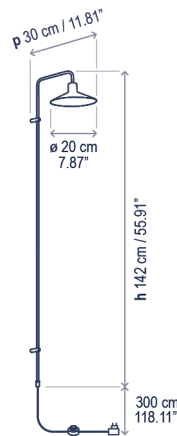

Platet A/05

Diseño / Design:
Christophe Mathieu / 2020

Tipología: Aplique
Typology: Wall lamp

Ambiente: Interior
Environment: Indoor

Descripción técnica / Technical description:

Peso Neto: 1,5 kg
Net Weight: 1,5 kg

1 Caja/Box | 34 x 34 x 148 cm | 0,17 m³
Peso bruto / Gross Weight: 4,55 kg

Materiales: Aluminio, Latón, Hierro
Materials: Aluminum, Brass, Iron

Interior de la pantalla en blanco
White inner lampshade

Personalizable
Customizable