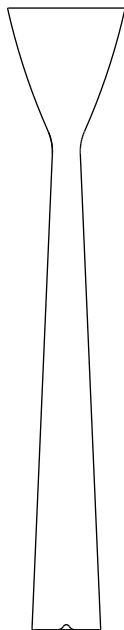

CARRARA

design Aldredo Häberli

**LUCE
PLAN**

D38

D38

a

b

35 cm
13.8"

22,5 cm
9"

185 cm
73"

∅ 20,5 cm
∅ 8"

kg 17 kg

lb 37.5 lb

max 300W
R7s

240W
HDG
R7s
Energy saver

max 11W
SBLED
R7s