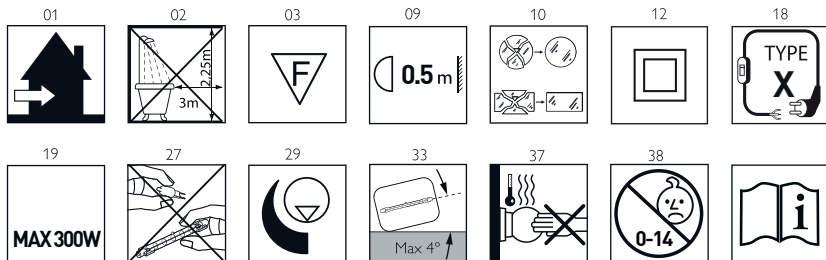

CARRARA

design Aldredo Häberli

**LUCE
PLAN**

D38

D38

a

b

35 cm
13.8"

22,5 cm
9"

185 cm
73"

∅ 20,5 cm
∅ 8"

kg 17 kg

lb 37.5 lb

max 300W
R7s

240W
HDG
R7s
Energy saver

max 11W
SBLED
R7s