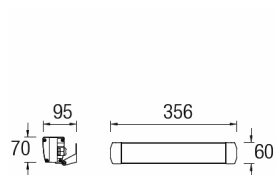

**Oberfläche**  
 Eloxiert  
 Transparent  
 NA

**Material**  
 Aluminium  
 Glas

IP65 IK03  40x9°  ±90°  4