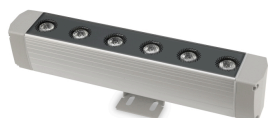

### CONVERT Surface Strahler

#### Beschreibung

Wandfluter für den Außenbereich

Inklusive 2 Kabelausgängen für eine vereinfachte Installation bei Durchverdrahtung. Schwenkbare Lichtquelle.  
 Material Körper: Aluminium. Oberfläche Körper: Eloxiert. Oberfläche Flügel: NA. Material Diffusor: Glas.  
 Oberfläche Diffusor: Transparent. Schutz gegen UV-Strahlung. Garantie: 5 Jahre.

**Oberfläche**  
 Eloxiert  
 Transparent  
 NA

**Material**  
 Aluminium  
 Glas

IP65 IK03  40x9°  ±90°  4