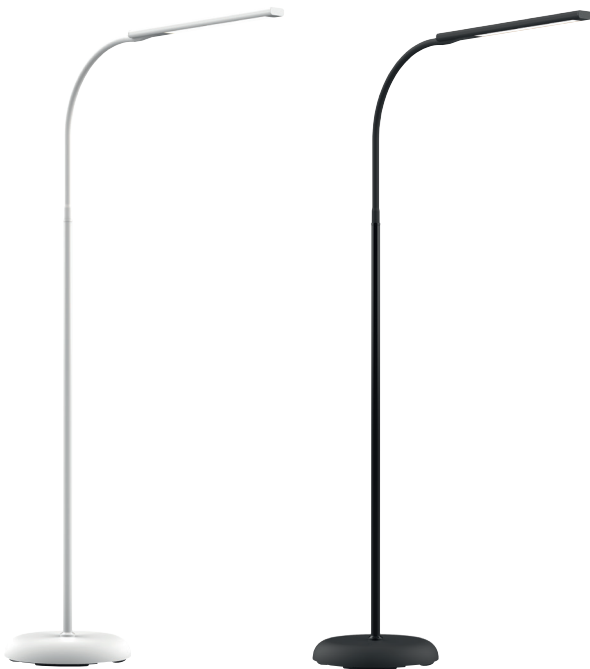

## LED-Standleuchte MAULpirro, dimmbar

- **Preisattraktives, dimmbares Standmodell**
- **Praktisch: Gute Ausleuchtung eines begrenzten Bereiches**
- **Mit Flexbereich zur exakten Einstellung des Leuchtwinkels**
- **Nützlich: Als Leseleuchte am Sofa oder Bett, als punktuelle Lichtquelle für Handarbeiten, zum Basteln oder für Lesezonen im Büro**
- **Extrem sparsam: Moderne LED-Technik**
- **Auch als Tisch-, oder Klemmversion erhältlich (Art.-Nr. 820 26, 820 27)**
- **Technisches Sicherheitskonzept Made by MAUL**
- Dezent: Schlichtes Design, fügt sich harmonisch in jede Umgebung ein
- 4-Stufen-Dimmer
- Stabil: Säule aus Metall
- Praktisch: Diffusor für geringen Schattenwurf
- Umweltschonende und sichere Verpackung, recycelbar
- Austausch Lichtquelle und Betriebsgerät möglich

Beleuchtungsstärke Leuchte: 1.120 Lux bei 35 cm Abstand  
 Farbtemperatur (je Lichtquelle): 3.000 Kelvin (warmweiß)  
 Anzahl Lichtquellen: 1  
 Energieeffizienzklasse (je Lichtquelle): E (Spektrum A bis G)  
 Gewichteter Energieverbrauch (je Lichtquelle): 6 kWh/1000 h  
 Lebensdauer L70B50 (je Lichtquelle): 50.000 h  
 Nutzlichtstrom (je Lichtquelle): 726 Lumen  
 Fuß: Standfuß  
 Material: Kopf: Aluminium - Säule: Metall - Arm: Metall, gummierte Oberfläche -  
 Standfuß: Stahl - Fuß: Kunststoffummantelung, Beschwerungseinlage  
 Maße: Höhe: 126,3 cm - Kopf: 32 cm - Säule: Ø 1,6 cm - Arm: Länge 38 cm - Fuß: Ø  
 21 cm  
 Bewegung: Kopf: Drehbar, Neigbar - Arm: Drehbar, Neigbar  
 Position Schalter: Leuchtenkopf

- Technisches Sicherheitskonzept Made by MAUL: Keine Leuchte oder Lampe wird in unser Programm aufgenommen, wenn sie nicht intensive Tests bestanden hat. Unser Team aus den Bereichen optischer, elektronischer und mechanischer Entwicklung sowie der Fertigungstechnik gewährleistet die Sicherheit der LED-Standleuchte MAULpirro, dimmbar
- Garantie: 2 Jahre