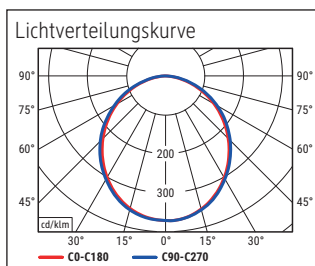

## LED-Standleuchte MAULpirro, dimmbar

- **Preisattraktives, dimmbares Standmodell**
- **Praktisch: Gute Ausleuchtung eines begrenzten Bereiches**
- **Mit Flexbereich zur exakten Einstellung des Leuchtwinkels**
- **Nützlich: Als Leseleuchte am Sofa oder Bett, als punktuelle Lichtquelle für Handarbeiten, zum Basteln oder für Lesezonen im Büro**
- **Extrem sparsam: Moderne LED-Technik**
- **Auch als Tisch-, oder Klemmversion erhältlich (Art.-Nr. 820 26, 820 27)**
- **Technisches Sicherheitskonzept Made by MAUL**
- Dezent: Schlichtes Design, fügt sich harmonisch in jede Umgebung ein
- 4-Stufen-Dimmer
- Stabil: Säule aus Metall
- Praktisch: Diffusor für geringen Schattenwurf
- Umweltschonende und sichere Verpackung, recycelbar
- Austausch Lichtquelle und Betriebsgerät möglich

Beleuchtungsstärke Leuchte: 1.120 Lux bei 35 cm Abstand  
 Farbtemperatur (je Lichtquelle): 3.000 Kelvin (warmweiß)  
 Anzahl Lichtquellen: 1  
 Energieeffizienzklasse (je Lichtquelle): E (Spektrum A bis G)  
 Gewichteter Energieverbrauch (je Lichtquelle): 6 kWh/1000 h  
 Lebensdauer L70B50 (je Lichtquelle): 50.000 h  
 Nutzlichtstrom (je Lichtquelle): 726 Lumen  
 Fuß: Standfuß  
 Material: Kopf: Aluminium - Säule: Metall - Arm: Metall, gummierte Oberfläche -  
 Standfuß: Stahl - Fuß: Kunststoffummantelung, Beschwerungseinlage  
 Maße: Höhe: 126,3 cm - Kopf: 32 cm - Säule: Ø 1,6 cm - Arm: Länge 38 cm - Fuß: Ø  
 21 cm  
 Bewegung: Kopf: Drehbar, Neigbar - Arm: Drehbar, Neigbar  
 Position Schalter: Leuchtenkopf

Art.-Nr.	Farbe	EAN-Code	Zollcode	Kabellänge ca.	Schutzklasse	VE	Packungsmaße / VE	Gewicht
8234802	weiß	4002390077347	94052190	2,00 m	II Eurosteckernetzteil	1 St	43 x 26,5 x 12,5 cm	3,2 kg
8234890	schwarz	4002390077361	94052190	2,00 m	II Eurosteckernetzteil	1 St	43 x 26,5 x 12,5 cm	3,2 kg