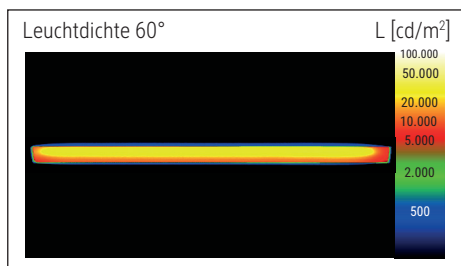

## LED-Standleuchte MAULpirro, dimmbar

- **Preisattraktives, dimmbares Standmodell**
- **Praktisch: Gute Ausleuchtung eines begrenzten Bereiches**
- **Mit Flexbereich zur exakten Einstellung des Leuchtwinkels**
- **Nützlich: Als Leseleuchte am Sofa oder Bett, als punktuelle Lichtquelle für Handarbeiten, zum Basteln oder für Lesezonen im Büro**
- **Extrem sparsam: Moderne LED-Technik**
- **Auch als Tisch-, oder Klemmversion erhältlich (Art.-Nr. 820 26, 820 27)**
- **Technisches Sicherheitskonzept Made by MAUL**
- Dezent: Schlichtes Design, fügt sich harmonisch in jede Umgebung ein
- 4-Stufen-Dimmer
- Stabil: Säule aus Metall
- Praktisch: Diffusor für geringen Schattenwurf
- Umweltschonende und sichere Verpackung, recycelbar
- Austausch Lichtquelle und Betriebsgerät möglich

Beleuchtungsstärke Leuchte: 1.120 Lux bei 35 cm Abstand  
 Farbtemperatur (je Lichtquelle): 3.000 Kelvin (warmweiß)  
 Anzahl Lichtquellen: 1  
 Energieeffizienzklasse (je Lichtquelle): E (Spektrum A bis G)  
 Gewichteter Energieverbrauch (je Lichtquelle): 6 kWh/1000 h  
 Lebensdauer L70B50 (je Lichtquelle): 50.000 h  
 Nutzlichtstrom (je Lichtquelle): 726 Lumen  
 Fuß: Standfuß  
 Material: Kopf: Aluminium - Säule: Metall - Arm: Metall, gummierte Oberfläche -  
 Standfuß: Stahl - Fuß: Kunststoffummantelung, Beschwerungseinlage  
 Maße: Höhe: 126,3 cm - Kopf: 32 cm - Säule: Ø 1,6 cm - Arm: Länge 38 cm - Fuß: Ø  
 21 cm  
 Bewegung: Kopf: Drehbar, Neigbar - Arm: Drehbar, Neigbar  
 Position Schalter: Leuchtenkopf

Art.-Nr.	Farbe	EAN-Code	Zollcode	Kabellänge ca.	Schutzklasse	VE	Packungsmaße / VE	Gewicht
8234802	weiß	4002390077347	94052190	2,00 m	II Eurosteckernetzteil	1 St	43 x 26,5 x 12,5 cm	3,2 kg
8234890	schwarz	4002390077361	94052190	2,00 m	II Eurosteckernetzteil	1 St	43 x 26,5 x 12,5 cm	3,2 kg