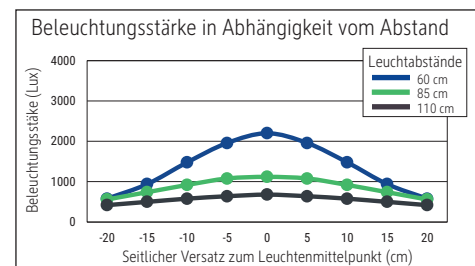

## LED-Standleuchte MAULpirro, dimmbar

- **Preisattraktives, dimmbares Standmodell**
- **Praktisch: Gute Ausleuchtung eines begrenzten Bereiches**
- **Mit Flexbereich zur exakten Einstellung des Leuchtwinkels**
- **Nützlich: Als Leseleuchte am Sofa oder Bett, als punktuelle Lichtquelle für Handarbeiten, zum Basteln oder für Lesezonen im Büro**
- **Extrem sparsam: Moderne LED-Technik**
- **Auch als Tisch-, oder Klemmversion erhältlich (Art.-Nr. 820 26, 820 27)**
- **Technisches Sicherheitskonzept Made by MAUL**
- Dezent: Schlichtes Design, fügt sich harmonisch in jede Umgebung ein
- 4-Stufen-Dimmer
- Stabil: Säule aus Metall
- Praktisch: Diffusor für geringen Schattenwurf
- Umweltschonende und sichere Verpackung, recycelbar
- Austausch Lichtquelle und Betriebsgerät möglich

Beleuchtungsstärke Leuchte: 1.120 Lux bei 35 cm Abstand  
 Farbtemperatur (je Lichtquelle): 3.000 Kelvin (warmweiß)  
 Anzahl Lichtquellen: 1  
 Energieeffizienzklasse (je Lichtquelle): E (Spektrum A bis G)  
 Gewichteter Energieverbrauch (je Lichtquelle): 6 kWh/1000 h  
 Lebensdauer L70B50 (je Lichtquelle): 50.000 h  
 Nutzlichtstrom (je Lichtquelle): 726 Lumen  
 Fuß: Standfuß  
 Material: Kopf: Aluminium - Säule: Metall - Arm: Metall, gummierte Oberfläche -  
 Standfuß: Stahl - Fuß: Kunststoffummantelung, Beschwerungseinlage  
 Maße: Höhe: 126,3 cm - Kopf: 32 cm - Säule: Ø 1,6 cm - Arm: Länge 38 cm - Fuß: Ø  
 21 cm  
 Bewegung: Kopf: Drehbar, Neigbar - Arm: Drehbar, Neigbar  
 Position Schalter: Leuchtenkopf

Art.-Nr.	Farbe	EAN-Code	Zollcode	Kabellänge ca.	Schutzklasse	VE	Packungsmaße / VE	Gewicht
8234802	weiß	4002390077347	94052190	2,00 m	II Eurosteckernetzteil	1 St	43 x 26,5 x 12,5 cm	3,2 kg
8234890	schwarz	4002390077361	94052190	2,00 m	II Eurosteckernetzteil	1 St	43 x 26,5 x 12,5 cm	3,2 kg