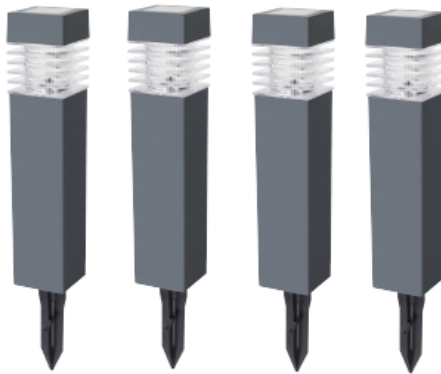

4018391

0,06W LED
1,2V 200mAh "AA" Ni-MH battery

(DE) Bestimmungsgemäße Verwendung

(GB) Intended use / (FR) Utilisation conforme / (NL) Beoogd gebruik / (PL) Stosowanie zgodnie z przeznaczeniem / (NO) Riktig bruk / (DK) Korrekt brug / (SE) Avsedd användning / (FI) Määräystenmukainen käyttö / (IT) Impiego appropriato / (ES) Uso prescrito / (CZ) Použití v souladu s určením / (PT) Utilização correta / (GR) Ενδεικτική χρήση

(DE)	Als Solarleuchte im Außenbereich	(GB)	Provided for use as solar lamp, outdoors
(FR)	En tant que lampe solaire, à l'extérieure	(NL)	Als solarlamp buitenshuis
(PL)	Solarna jako lampa na zewnątrz	(NO)	Som solcelle-lampe utendørs
(DK)	Som solcelle-lampe udendørs	(SE)	Används som fast solarlampa utomhus
(FI)	Kiinteä käyttö ulkotilojen aurinkokäyttöisenä valaisimena	(IT)	Impiego fisso come lampada solare in ambienti esterni
(ES)	Empleo fijo en tanto lámpara solar en el exterior	(CZ)	Stacionární použití jako solární osvětlení v exteriéru
(PT)	Aplicação fixa como luminária solar em exteriores	(GR)	Σταθερή χρήση ως ηλιακό φωτιστικό σε εξωτερικό χώρο