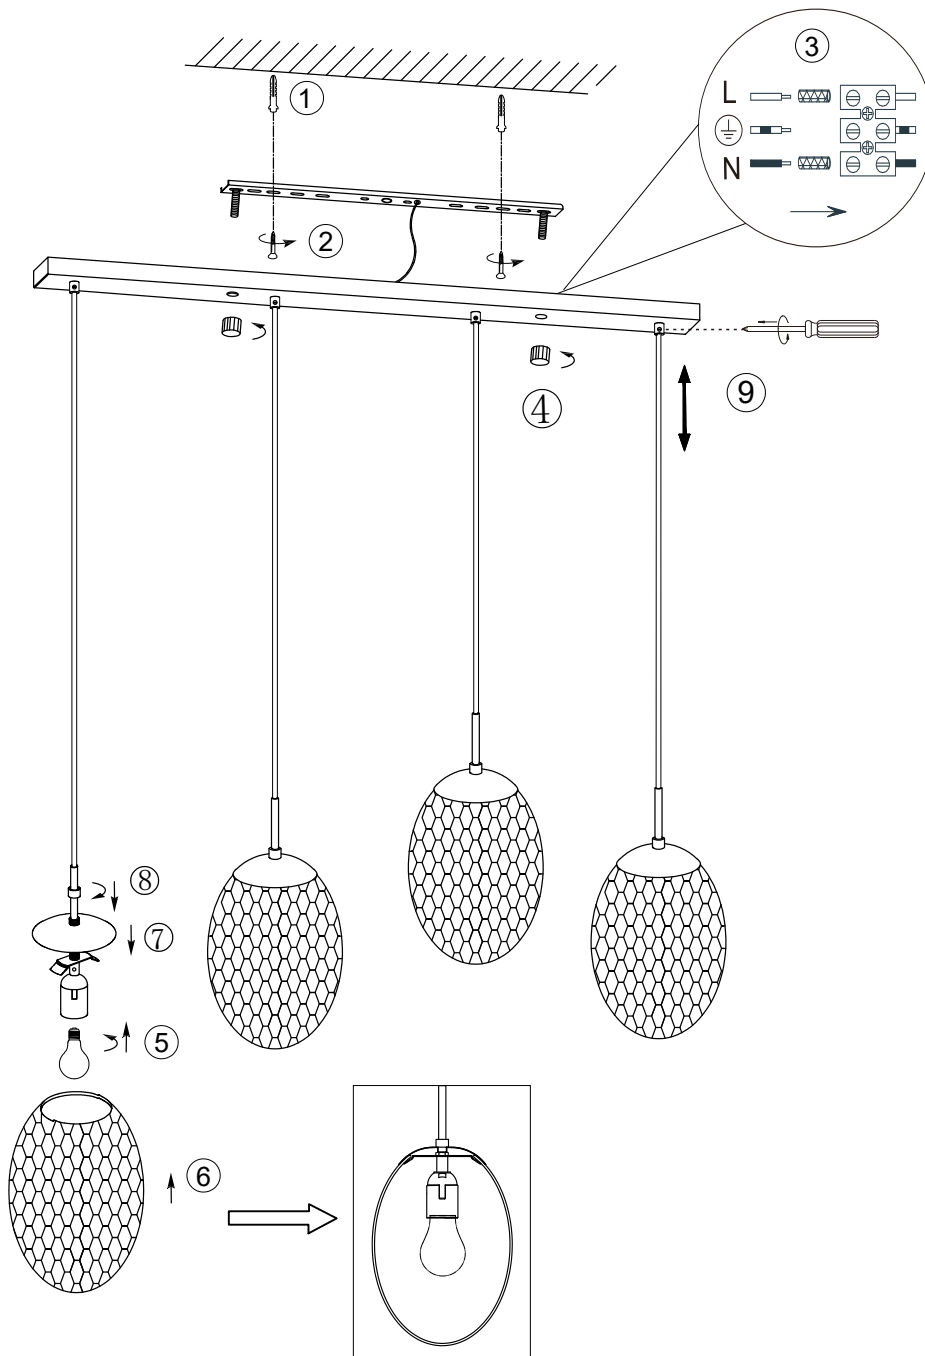

(SR) UPOZORENJE!

Prije početka montaže, pažljivo pročitajte sigurnosne upute!

(UK) ПОПЕРЕДЖЕННЯ!

Перед розбиранням, будь ласка, уважно прочитайте інструкції з техніки безпеки!

230V~50Hz 4 x E27 max. 25W

**trio-lighting.com/
364200417**