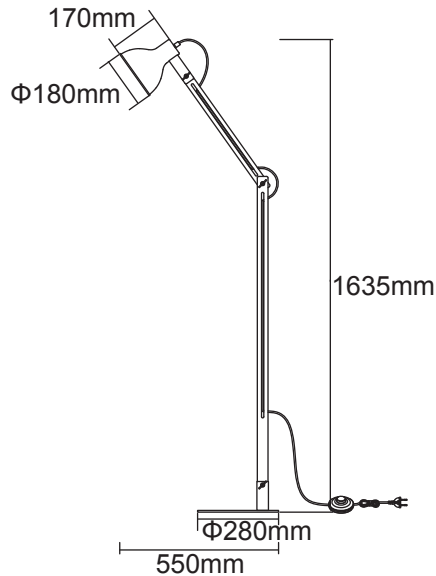

9621152

1x E27 LED max. 15W
230V ~ 50Hz

(DE) Bestimmungsgemäße Verwendung

(GB) Intended use / (FR) Utilisation conforme / (NL) Beoogd gebruik / (PL) Stosowanie zgodnie z przeznaczeniem /
(NO) Riktig bruk / (DK) Korrekt brug / (SE) Avsedd användning / (FI) Määräystenmukainen käyttö
(IT) Impiego appropriato / (ES) Uso prescrito / (CZ) Použití v souladu s určením / (PT) Utilização correta / (GR) Ενδεδειγμένη χρήση