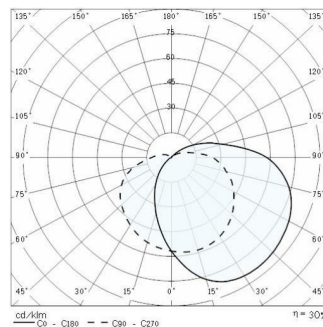

EKO+19 GRILL

ART.-Nr.	302022
Fassung:	E27
Leuchtmittel:	GLÜHLAMPE (A60)
Leistung:	1x60 W
Farbe / RAL:	WH-87 / Weiß / Strukturiert
Schutzklasse:	I
Schutzart IP:	IP66
IK-J-xxIP:	IK07 2J xx5
Optiken:	Asymmetrische extrabreite streuoptik
Ta MIN luminaire:	-30°
Ta MAX luminaire:	25°

Photometrische Daten

Technische Zeichnung