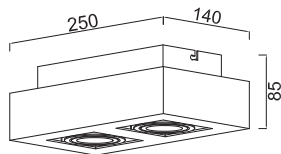

ARCCHIO

UOM:mm

Art.-No.: 9626674

2x GU10 LED

max. 10W

230V~50Hz

IP20

LUQOM Holding GmbH · Rabanusstraße 16 D-36037 Fulda · www.arcchio.eu