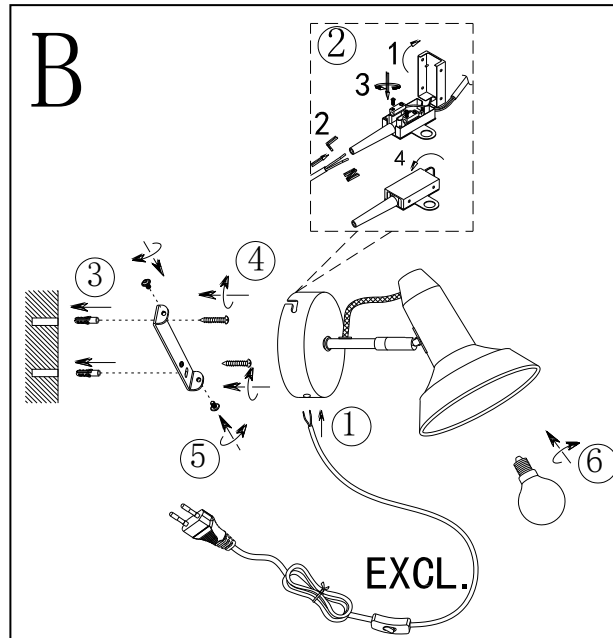

Norėdami saugiai ir teisingai sumontuoti šviestuv vadovaukitės šia instrukcija!

**(ET) HOIATUS!**

Enne monteerimist lugege ohutusjuhised tähelepanelikult läbi!

**(DA) OBS!**

Læs sikkerhedsinformationen nøje, før du monterer produktet!

**(NO) ADVARSEL!**

Les sikkerhetsinformasjonen nøye før du monterer produktet!

**(LV) UZMANĪBU!**

Pirms montāžas uzmanīgi izlasiet drošības norādījumus!

**(SR) UPOZORENJE!**

Prije početka montaže, pažljivo pročitajte sigurnosne upute!

**(UK) ПОПЕРЕДЖЕННЯ!**

Перед розбиранням, будь ласка, уважно прочитайте інструкції з техніки безпеки!

**230V~50Hz**  
**1 x E14 / max.10W**

**trio-lighting.com/**  
**811900132**