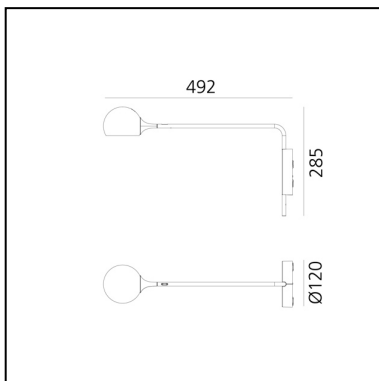

IXA - Wall - Yellow

Foster + Partners Industrial Design

IP20  Dimmbar: 

LUMINAIRE

- Watt: **9W**
- Lichtstrom (lm): **465lm**
- CCT: **3000K**
- Efficiency: **56%**
- Efficacy: **51.69lm/W**
- CRI: **90**

FUNKTIONEN

- Produktcode: **1113040A**
- Farbe: **Yellow**
- Installation: **Wandleuchte**
- Serie: **Design Collection, Novelties**
- design: **Foster + Partners Industrial Design**

DIMENSION

- Länge: **492 mm**
- Höhe: **285 mm**
- Durchmesser Fuß: **120 mm**