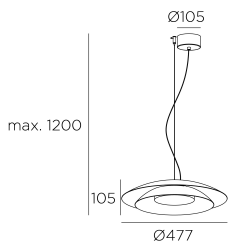

**Noway Big**

Francesc Vilaró

00-8395-05-05

Pendelleuchten Noway Big LED 21.7W 2700K PHASE CUT Metallic-Schwarz 813lm

**TECHNISCHE MERKMALE**

IP20

Leistung (W)-1 : 21.7W

Leistung (W)-2 : 21.7W

Gesamtverbrauch (W) : 24.5W

Reallumen : 813

Reale Lm/W : 33

Lichtfarbe-1 : Warm Weiß - 2700K

Lichtfarbe-2 : Neutral Weiß - 4000K

Winkel Linsen / Reflektor : HORIZONTAL 136°

Material Körper : Stahl

Oberfläche Körper : Metallic-Schwarz