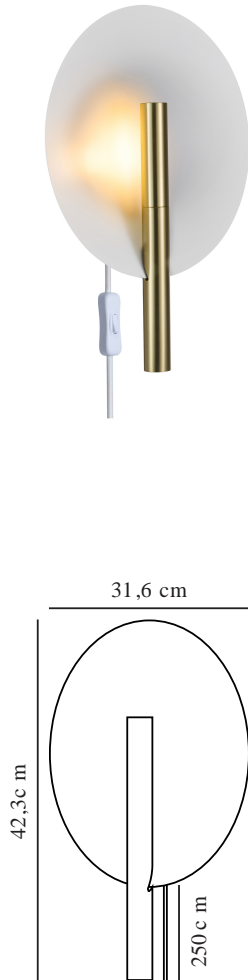

# FURIKO | WANDLEUCHE | GEB. MESSING

2320241035

Spannung (V): 220-240 Volt  
IP-Grad: IP20  
Maximale Lampenleistung (W):  
6W  
Klasse (Klasse 1, Klasse 2,  
Klasse 3): Klasse 2 (Dopp. isoliert)  
Leuchtmittelsockel: G9  
Schalterplatzierung: Auf dem  
Kabel

Farbe: Geb. Messing  
Höhe (cm): 42.3  
Breite (cm): 31.6  
Schirmdurchmesser (cm): 31.6  
Außenbereich-Basisabmessungen  
(cm): 10  
Länge (cm): 31.6

EAN: 5704924014437

Artikelnummer: 2320241035  
Stück pro Hauptkarton: 3  
Verkaufsbox Höhe (cm): 39  
Verkaufsbox Breite (cm): 46.5  
Verkaufsbox Tiefe (cm): 12  
Verkaufsbox Volumen m<sup>3</sup>: 0.0218  
Produkt Nettogewicht (kg): 1.07

Hauptmaterial: Metall  
Sekundärmaterial: Plastik  
Kabel Farbe: Weiss  
Kabel Länge (cm): 180  
Oberflächenmaterial Kabel:  
Textilien  
Ist das Kabel austauschbar?: True

- Weiches, indirektes Licht • Schöne Lichtreflexion auf dem großen Lampenschirm
- Ideal für Flur oder Schlafzimmer

Die Furiko-Wandleuchte von Anker Studio überzeugt durch eine schlichte und elegante Formensprache. Das Licht wird nach hinten auf den schönen kugelförmigen Lampenschirm reflektiert, wodurch eine weiche und indirekte Lichtstimmung entsteht. Furiko eignet sich perfekt für den Flur oder für das Schlafzimmer, wo ein weiches Licht erwünscht ist.