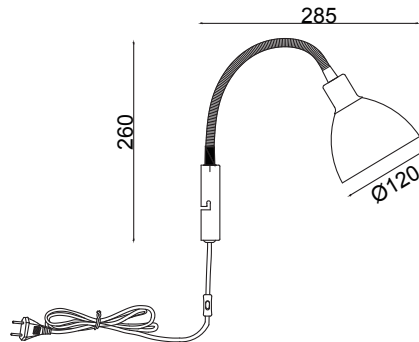

9627839

1x E14 max. 8W LED
230V ~ 50Hz

Maßeinheit/Unit of measure/ Unité de mesure: mm

(DE) Bestimmungsgemäße Verwendung

(GB) Intended use / (FR) Utilisation conforme / (NL) Beoogd gebruik / (PL) Stosowanie zgodnie z przeznaczeniem / (NO) Riktig bruk / (DK) Korrekt brug / (SE) Avsedd användning / (FI) Määräystenmukainen käyttö

(IT) Impiego appropriato / (ES) Uso prescrito / (CZ) Použití v souladu s určením / (PT) Utilização correta / (GR) Ενδειγμένη χρήση

(DE)	Ortsfeste Verwendung als Wandleuchte im Innenbereich	(GB)	Provided for stationary use on walls, indoors
(FR)	Installation fixe en tant qu'applique, à l'intérieur	(NL)	Vast gebruik als wandlamp binnenshuis
(PL)	Do montażu stacjonarnego jako lampa ścienna do wnętrz	(NO)	Til stasjonært bruk som vegglampe innendørs
(DK)	Til stationær brug som væglampe indendørs	(SE)	Används som fast väggampa inomhus
(FI)	Kiinteä käyttö sisätilojen seinävalaisimena	(IT)	Impiego fisso come applique in ambienti interni
(ES)	Empleo fijo en tanto lámpara de pared en interiores	(CZ)	Stacionární použití jako nástěnné svítidlo v interiéru
(PT)	Aplicação fixa como luminária de parede em interiores	(GR)	Σταθερή χρήση ως φωτιστικό τοίχου σε εσωτερικό χώρο