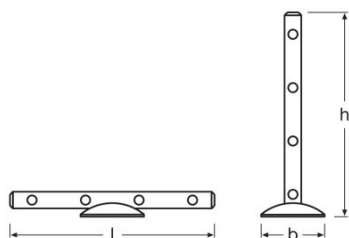

PRODUKTDATENBLATT

LEDstixx

LEDstixx | Kleine Helfer

ANWENDUNGSGEBIETE

- Sideboards
- Blumenarrangements
- Praktische Klebefläche oder Bohrvorrichtung
- Horizontale oder vertikale Ausrichtung an Wänden und Gegenständen möglich

Photometrische Daten

| | |
|-------------------------------|--------|
| Farbtemperatur | 6200 K |
| Farbwiedergabeindex Ra | ≥80 |
| Lichtstrom | 25 lm |

Abmessungen & Gewicht

| | |
|-----------------------|----------|
| Länge | 222,0 mm |
| Breite | 16,2 mm |
| Durchmesser | 16,2 mm |
| Höhe | 22,0 mm |
| Produktgewicht | 94,00 g |