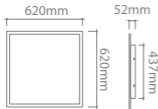

Lindby

UK
CA

Art.-No.: 9956003

incl. 2x LED L9001003
4400 lm Modul
3000 lm Lamp
36W LED
40W Total
230V~50Hz
4000 K
CRI >80
20000 h
15000x ON/ OFF

IP20

LUQOM Holding GmbH · Rabanusstraße 16 D-36037 Fulda · www.lindby.eu