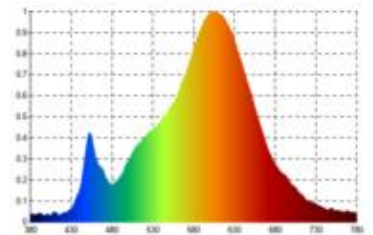

Datenblatt
4540101

Akku-Tischleuchte Nudrop 290mm nachtschwarz

Sympathische Extravaganz: Würde die Sigor Nudrop kein Licht spenden, ginge sie auch als Skulptur oder Designobjekt durch. Mit ihrer organisch geschwungenen Form und ihren sympathischen Farben setzt sie originelle Akzente in jedem Interieur. Leistungsstark: Trotz ihrer kompakten Form hat sie eine enorme Leuchtkraft, mit der sie wesentlich größere Lampen in ihren Schatten stellt. Vielseitig einsetzbar: Dank ihrer kompakten Maße passt die Nudrop überall hin, wo wenig Platz ist: ob am Bistrotisch, beim feinen Essen mit Freunden oder auf Reisen im Hotelzimmer. Standfest: Schmäler Kopf, breite Standfläche: Mit dem im Boden integrierten Akku hat die Nudrop überall einen sicheren Stand.

Dimmbar: ja

Dimmerempfehlung: www.sigor.de/dimmerliste

170 lm	Nomineller Nutzlichtstrom
2,20 Watt	Leistungsaufnahme
2200/2700 K	Farbtemperatur
Ra>85	Farbwiedergabe
5 sdcm	Farbkonsistenz
45°	Abstrahlwinkel

nachtschwarz	Ausführung
IP54	Schutzklasse
-20° - 40°C	Einsatztemperatur

3,7 V AC	Leistungsfaktor
Hz	Betriebsspannung
1 mA	Betriebsfrequenz
3 kWh/1000h	Nennstrom
<1,0 s	Energieverbrauch
	Anlaufzeit zum Erreichen von 60% des vollen Lichtstroms
<0.5 s	Zündzeit

Ø 25.000 h	Nennlebensdauer
L70B50	Messverfahren Lebensdauer
0.7	Lampenlichtstromerhalt am Ende der Nennlebensdauer

Spektrale Strahlungsverteilung im Bereich 180 - 800 nm

4540101

Akku-Tischleuchte Nudrop 290mm nachtschwarz