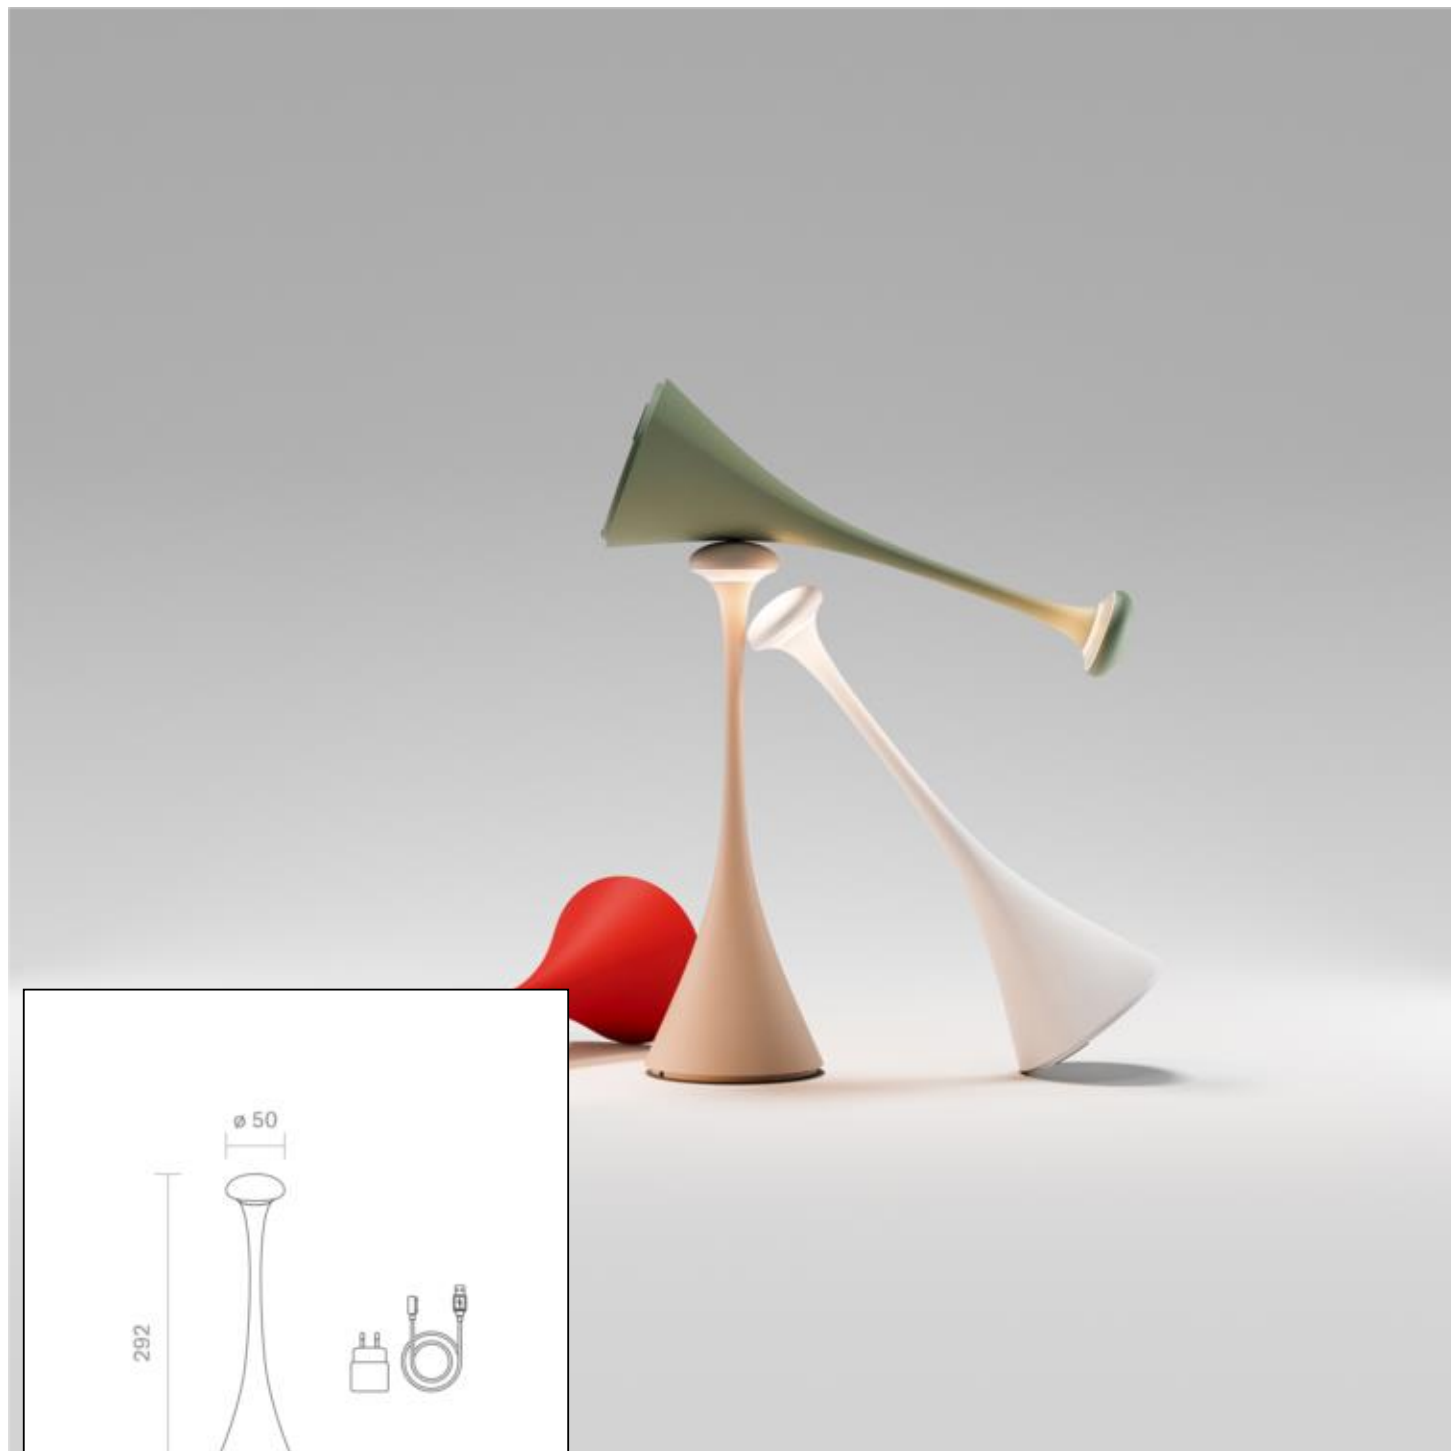

Datenblatt
4540101

Akku-Tischleuchte Nudrop 290mm nachtschwarz

Sympathische Extravaganz: Würde die Sigor Nudrop kein Licht spenden, ginge sie auch als Skulptur oder Designobjekt durch. Mit ihrer organisch geschwungenen Form und ihren sympathischen Farben setzt sie originelle Akzente in jedem Interieur. Leistungsstark: Trotz ihrer kompakten Form hat sie eine enorme Leuchtkraft, mit der sie wesentlich größere Lampen in ihren Schatten stellt. Vielseitig einsetzbar: Dank ihrer kompakten Maße passt die Nudrop überall hin, wo wenig Platz ist: ob am Bistrotisch, beim feinen Essen mit Freunden oder auf Reisen im Hotelzimmer. Standfest: Schmäler Kopf, breite Standfläche: Mit dem im Boden integrierten Akku hat die Nudrop überall einen sicheren Stand.

Dimmbar: ja

Dimmerempfehlung: www.sigor.de/dimmerliste

170 lm	Nomineller Nutzlichtstrom
2,20 Watt	Leistungsaufnahme
2200/2700 K	Farbtemperatur
Ra>85	Farbwiedergabe
5 sdcm	Farbkonsistenz
45°	Abstrahlwinkel

nachtschwarz	Ausführung
IP54	Schutzklasse
-20° - 40°C	Einsatztemperatur

3,7 V AC	Leistungsfaktor
Hz	Betriebsspannung
1 mA	Betriebsfrequenz
3 kWh/1000h	Nennstrom
<1,0 s	Energieverbrauch
	Anlaufzeit zum Erreichen von 60% des vollen Lichtstroms
<0.5 s	Zündzeit

Ø 25.000 h	Nennlebensdauer
L70B50	Messverfahren Lebensdauer
0.7	Lampenlichtstromerhalt am Ende der Nennlebensdauer

Spektrale Strahlungsverteilung im Bereich 180 - 800 nm

4540101

Akku-Tischleuchte Nudrop 290mm nachtschwarz