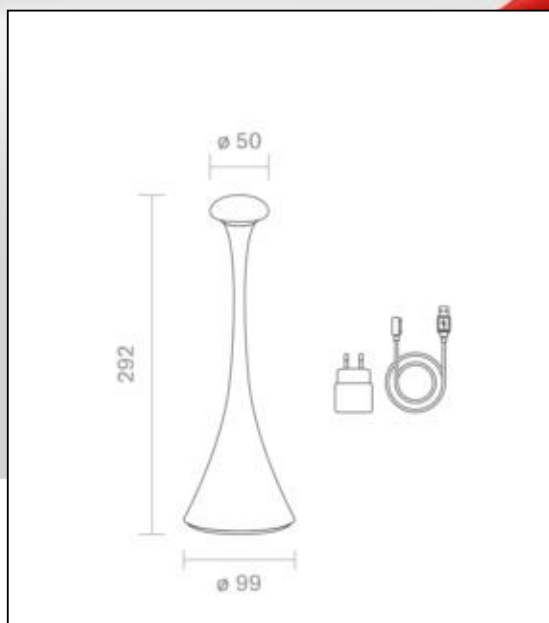

Datenblatt
4540101

Akku-Tischleuchte Nudrop 290mm nachtschwarz

Sympathische Extravaganz: Würde die Sigor Nudrop kein Licht spenden, ginge sie auch als Skulptur oder Designobjekt durch. Mit ihrer organisch geschwungenen Form und ihren sympathischen Farben setzt sie originelle Akzente in jedem Interieur. Leistungsstark: Trotz ihrer kompakten Form hat sie eine enorme Leuchtkraft, mit der sie wesentlich größere Lampen in ihren Schatten stellt. Vielseitig einsetzbar: Dank ihrer kompakten Maße passt die Nudrop überall hin, wo wenig Platz ist: ob am Bistrotisch, beim feinen Essen mit Freunden oder auf Reisen im Hotelzimmer. Standfest: Schmäler Kopf, breite Standfläche: Mit dem im Boden integrierten Akku hat die Nudrop überall einen sicheren Stand.

Dimmbar: ja

Dimmerempfehlung: www.sigor.de/dimmerliste

170 lm	Nomineller Nutzlichtstrom
2,20 Watt	Leistungsaufnahme
2200/2700 K	Farbtemperatur
Ra>85	Farbwiedergabe
5 sdcm	Farbkonsistenz
45°	Abstrahlwinkel

Ø 25.000 h	Nennlebensdauer
L70B50	Messverfahren Lebensdauer
0.7	Lampenlichtstromerhalt am Ende der Nennlebensdauer

Spektrale Strahlungsverteilung im Bereich 180 - 800 nm

4540101

Akku-Tischleuchte Nudrop 290mm nachtschwarz