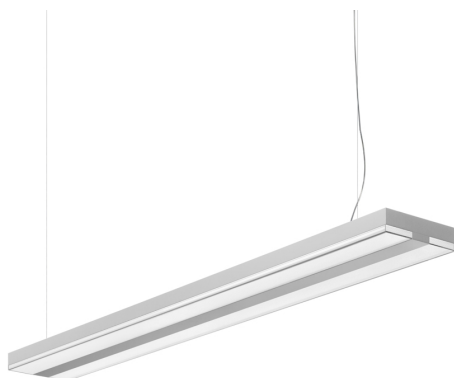

# Chocolate Pendelleuchte LED - 63 W 4000 K nicht dimmbar- Weiss

a.g Licht

## BESCHREIBUNG

Einzelpendelleuchte mit direkt-indirektem Lichtaustritt für Led Lampen.

Gehäuse aus Aluminium.

Erhältlich in den Farben Mokka und Weiss.

Reflektor mit prismatic aus Polycarbonat.

EVG oder dimmbares DALI-Switchdim EVG.

Notlicht auf Anfrage.

Staubschutzabdeckung aus Polycarbonat.

Verstellbare Seilaufhängung.

Gemäss EN60598-1 sowie weiteren Spezifika.

IP20  

**ARTIKELNUMMER: M113720**

## FUNKTIONEN

- Artikelnummer: **M113720**
- Farbe: **Weiss**
- Installation: **Pendelleuchte**
- Material: **Lackiertem Aluminium**
- Serie: **Architectural Indoor**
- Einsatzbereich: **Hospitality, Büros**
- design: **a.g Licht**