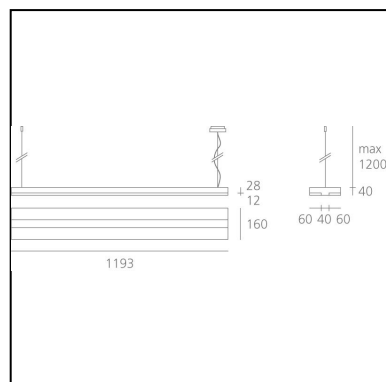

LUMINAIRE

- Power Supply: **on/off**
- Watt: **55W**
- Spannung (V): **220V-240V**
- Lichtstrom (lm): **3728lm**
- CCT: **4000K**
- Efficiency: **46%**
- Efficacy: **67.79lm/W**
- CRI: **80**