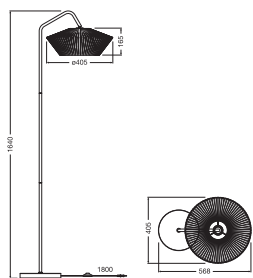

Produkteigenschaften

- Gehäusematerial: Metall und Textil
- Textilkabel

TECHNISCHE DATEN

Elektrische Daten

Nennspannung	220...240 V
Netzfrequenz	50...60 Hz
Schutzklasse	II
Betriebsart	Netzspannung

Maße & Gewicht

Länge	405,00 mm
Breite	568,00 mm
Höhe	1640,00 mm
Produktgewicht	4670,00 g
Kabellänge	1800 mm

DECOR STRIPES FLOOR 1XE27
DG

Materialien & Farben

Produktfarbe	Dunkelgrau
Gehäusefarbe	Dunkelgrau
Gehäusematerial	Stahl Polyester

EAN	Verpackungseinheit (Stück pro Einheit)	Abmessungen (Länge x Breite x Höhe)	Bruttogewicht	Volumen
4058075848139	Versandschachtel 2	626 mm x 448 mm x 490 mm	12194.00 g	137.42 dm ³

Die genannten Produktnummern beschreiben die kleinste bestellbare Mengeneinheit. Eine Versandeinheit kann mehrere Einzelprodukte beinhalten. Als Bestellmenge verwenden Sie bitte das Ein- oder Mehrfache einer Versandeinheit.