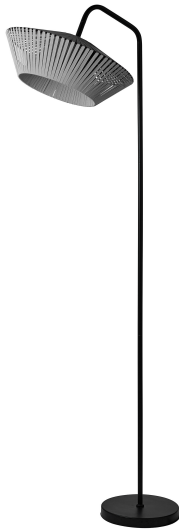

PRODUKTDATENBLATT

Decor Stripes Floor 1XE27 Dark Grey

Decor Stripes | Dekorative Leuchten aus Metall und Nylon

Anwendungsgebiete

- Innenraumanwendungen
- Korridore, Eingangsbereiche, Treppenhäuser, Wohnzimmer, Keller
- Schlafzimmer

Länge	405,00 mm
Breite	568,00 mm
Höhe	1640,00 mm
Produktgewicht	4670,00 g
Kabellänge	1800 mm

DECOR STRIPES FLOOR 1XE27
DG

Materialien & Farben

Produktfarbe	Dunkelgrau
Gehäusefarbe	Dunkelgrau
Gehäusematerial	Stahl Polyester