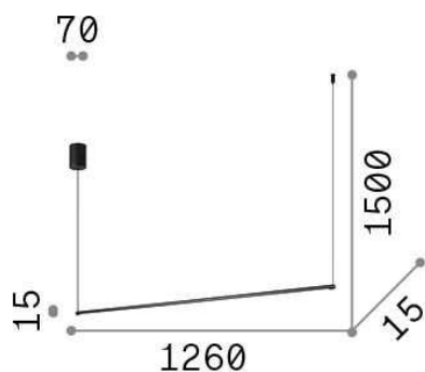

Allgemeine Information

DECORATIVO - Hängend

Ean	8021696285092
Artikel	ESSENCE SP 20W NERO
Installation	Hängend
Garantie	5 years
Bruttogewicht	1.78 kg
Volumen	0.04144 m ³

Technische Information

Nettogewicht	0.88 kg
Isolationsklasse	I
Schutzindex	IP20
Betriebstemperatur	0° ~ +40 °C
Dimmer	Non-dimmable, On-Off
Leistung	220-240 V AC 50 Hz
Energieversorgung	In-built, included YES (by qualified operators only), electronic

Quellinfo

Integrierte Quelle	Integrated LED module
Austauschbare Quelle	-
Leistung	LED 20W
Emissionen	Direct Asymmetrical
Maximaler Verbrauch	max 20,00 W
Merkmale LED	LED SMD
CCT	3000 K
Dauer LED (t. 25°C)	30000 h
CRI	> 80
Lichtstrahlfluss	2650 lm
Nützlicher Lichtstrom	2130 lm
Photobiologisches Risiko	1
Standby-Leistung	< 0.50