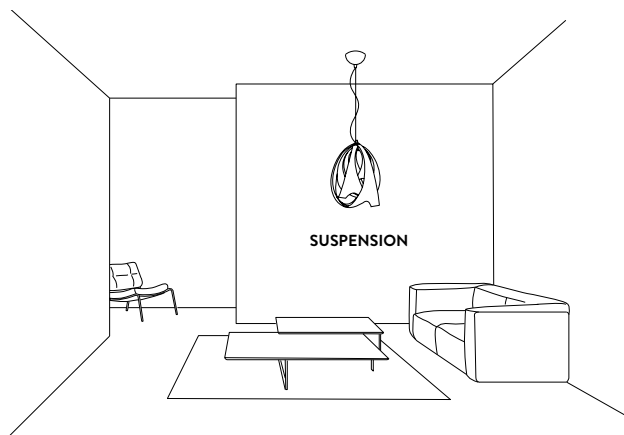

PRODUCT / PRODOTTO	DIMENSIONS / MISURE	COLOUR / COLORE	CODE / CODICE
SUSPENSION Bulbs E27: 1 X 12W LED Filament Dimmable with: Dimmable bulbs Made of: Lentiflex® - Opalflex® Weight: net Kg 0,80-gross Kg 2 (Opalflex®) net Kg 1,60-gross Kg 2 (Lentiflex®) Package: 34 x 34 x h. 49,5 cm		AQUA	GOC76SOS0000WV
		FIRE	GOC76SOS0000WA
		OPAL	GOC76SOS0000WB
		TETRA	GOC76SOS0000WM
		JET	GOC76SOS0000N
		SNOW	GOC76SOS0000W
		PRISMA	GOC76SOS0000LE

CANOPY DETAILS

GOCCIA

Ø10 cm x h. 5,5 cm (Ø 4" x h. 2")

6m. cable kit must be ordered with lamp purchase
Kit Cavi da 6m da richiedere tassativamente in fase di ordine

Kit di installazione multipla su richiesta
Multiple installation kit on request

CERTIFICATION

CE IP 20

ENERGY CLASS: A / A+ / A++

ENERGY LABEL AVAILABLE ON SLAMP'S WEBSITE

GOCCIA ENTIRE COLLECTION

FINISHES