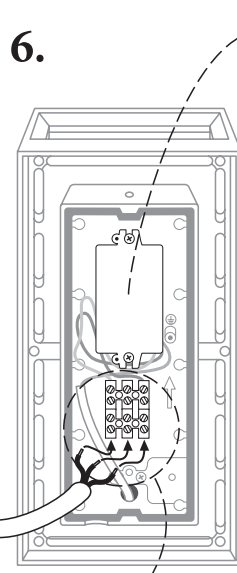

- SE - Monteringsanvisning Vægglykta.
Får endast installeras av behörig elektriker.
- DE - Montageanleitung Wandleuchte. Die Leuchte ist von einem qualifizierten Elektriker zu installieren.
- GB - Installation instructions Wall light. The light fitting must be installed by a qualified electrician.
- FR - Instructions de montage Lanterne. L'armature doit être installée par un électricien professionnel.
- FI - Asennusohje Seinävalaisin. Valaisimen saa asentaa vain ammattitaitoinen sähkömies.
- NL - Montagevoorschriften Wandlamp. Het armatuur moet geïnstalleerd worden door een erkend elektricien.
- DK - Monteringsanvisning til væglampe. Armaturet skal installeres af en autoriseret elektriker.
- NO - Monteringsanvisning vegglykt. Kan kun monteres av autorisert installatør.

- PL - Instrukcja montażu lampy ściennej. Instalacja powinna być wykonana przez wykwalifikowanego elektryka.
- ES - Instrucciones de instalación Lámpara de pared. La instalación tiene que hacerse por un electricista.
- IT - Istruzioni per il montaggio Lampione a muro. L'installazione va fatta da un elettricista specializzato.
- CZ - Pokyny pro montáž nástěnného svítidla. Smí být instalováno pouze elektrikářem.
- SK - Pokyny na inštaláciu nástenného svietidla. Uchytenie svietidla musí inštalovať kvalifikovaný elektrikár.
- EE - Seinavalgusti paigaldusjuhendid. Valgusti peab paigaldama kvalifitseeritud elektrik.
- LV - Sienas gaismas uzstādīšanas instrukcijas. Apgaismes ierīci drīkst uzstādīt tikai kvalificēts elektriķis.
- LT - Sieninio šviestuvo montavimo instrukcija. Šviestuvą turi sumontuoti kvalifikuotas elektrikas.
- RU - Инструкции по установке настенного светильника. Установку осветительной арматуры должен выполнять квалифицированный электрик.