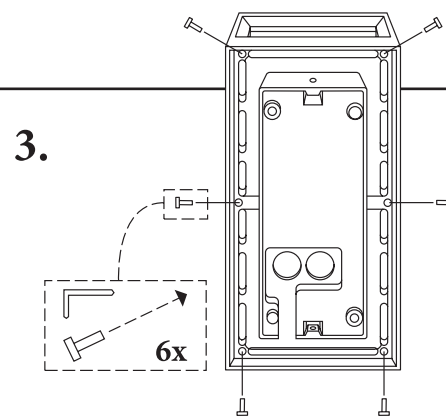

- SE - Monteringsanvisning Vægglykta.
Får endast installeras av behörig elektriker.
- DE - Montageanleitung Wandleuchte. Die Leuchte ist von einem qualifizierten Elektriker zu installieren.
- GB - Installation instructions Wall light. The light fitting must be installed by a qualified electrician.
- FR - Instructions de montage Lanterne. L'armature doit être installée par un électricien professionnel.
- FI - Asennusohje Seinävalaisin. Valaisimen saa asentaa vain ammattitaitoinen sähkömies.
- NL - Montagevoorschriften Wandlamp. Het armatuur moet geïnstalleerd worden door een erkend elektricien.
- DK - Monteringsanvisning til væglampe. Armaturet skal installeres af en autoriseret elektriker.
- NO - Monteringsanvisning vegglykt. Kan kun monteres av autorisert installatør.

- PL - Instrukcja montażu lampy ściennej. Instalacja powinna być wykonana przez wykwalifikowanego elektryka.
- ES - Instrucciones de instalación Lámpara de pared. La instalación tiene que hacerse por un electricista.
- IT - Istruzioni per il montaggio Lampione a muro. L'installazione va fatta da un elettricista specializzato.
- CZ - Pokyny pro montáž nástěnného svítidla. Smí být instalováno pouze elektrikářem.
- SK - Pokyny na inštaláciu nástenného svietidla. Uchytenie svietidla musí inštalovať kvalifikovaný elektrikár.
- EE - Seinavalgusti paigaldusjuhendid. Valgusti peab paigaldama kvalifitseeritud elektrik.
- LV - Sienas gaismas uzstādīšanas instrukcijas. Apgaismes ierīci drīkst uzstādīt tikai kvalificēts elektriķis.
- LT - Sieninio šviestuvo montavimo instrukcija. Šviestuvą turi sumontuoti kvalifikuotas elektrikas.
- RU - Инструкции по установке настенного светильника. Установку осветительной арматуры должен выполнять квалифицированный электрик.