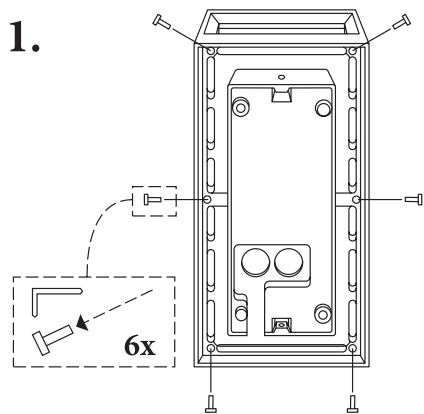

- SE - Monteringsanvisning Vægglykta.
Får endast installeras av behörig elektriker.
- DE - Montageanleitung Wandleuchte. Die Leuchte ist von einem qualifizierten Elektriker zu installieren.
- GB - Installation instructions Wall light. The light fitting must be installed by a qualified electrician.
- FR - Instructions de montage Lanterne. L'armature doit être installée par un électricien professionnel.
- FI - Asennusohje Seinävalaisin. Valaisimen saa asentaa vain ammattitaitoinen sähkömies.
- NL - Montagevoorschriften Wandlamp. Het armatuur moet geïnstalleerd worden door een erkend elektricien.
- DK - Monteringsanvisning til væglampe. Armaturet skal installeres af en autoriseret elektriker.
- NO - Monteringsanvisning vegglykt. Kan kun monteres av autorisert installatør.

- PL - Instrukcja montażu lampy ściennej. Instalacja powinna być wykonana przez wykwalifikowanego elektryka.
- ES - Instrucciones de instalación Lámpara de pared. La instalación tiene que hacerse por un electricista.
- IT - Istruzioni per il montaggio Lampione a muro. L'installazione va fatta da un elettricista specializzato.
- CZ - Pokyny pro montáž nástěnného svítidla. Smí být instalováno pouze elektrikářem.
- SK - Pokyny na inštaláciu nástenného svietidla. Uchytenie svietidla musí inštalovať kvalifikovaný elektrikár.
- EE - Seinavalgusti paigaldusjuhendid. Valgusti peab paigaldama kvalifitseeritud elektrik.
- LV - Sienas gaismas uzstādīšanas instrukcijas. Apgaismes ierīci drīkst uzstādīt tikai kvalificēts elektriķis.
- LT - Sieninio šviestuvo montavimo instrukcija. Šviestuvą turi sumontuoti kvalifikuotas elektrikas.
- RU - Инструкции по установке настенного светильника. Установку осветительной арматуры должен выполнять квалифицированный электрик.