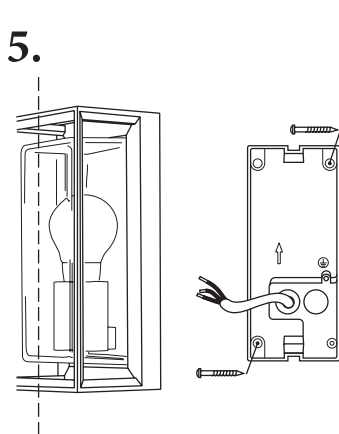

- SE - Monteringsanvisning Vægglykta.
Får endast installeras av behörig elektriker.
- DE - Montageanleitung Wandleuchte. Die Leuchte ist von einem qualifizierten Elektriker zu installieren.
- GB - Installation instructions Wall light. The light fitting must be installed by a qualified electrician.
- FR - Instructions de montage Lanterne. L'armature doit être installée par un électricien professionnel.
- FI - Asennusohje Seinävalaisin. Valaisimen saa asentaa vain ammattitaitoinen sähkömies.
- NL - Montagevoorschriften Wandlamp. Het armatuur moet geïnstalleerd worden door een erkend elektricien.
- DK - Monteringsanvisning til væglampe. Armaturet skal installeres af en autoriseret elektriker.
- NO - Monteringsanvisning vegglykt. Kan kun monteres av autorisert installatør.

- PL - Instrukcja montażu lampy ściennej. Instalacja powinna być wykonana przez wykwalifikowanego elektryka.
- ES - Instrucciones de instalación Lámpara de pared. La instalación tiene que hacerse por un electricista.
- IT - Istruzioni per il montaggio Lampione a muro. L'installazione va fatta da un elettricista specializzato.
- CZ - Pokyny pro montáž nástěnného svítidla. Smí být instalováno pouze elektrikářem.
- SK - Pokyny na inštaláciu nástenného svietidla. Uchytenie svietidla musí inštalovať kvalifikovaný elektrikár.
- EE - Seinavalgusti paigaldusjuhendid. Valgusti peab paigaldama kvalifitseeritud elektrik.
- LV - Sienas gaismas uzstādīšanas instrukcijas. Apgaismes ierīci drīkst uzstādīt tikai kvalificēts elektriķis.
- LT - Sieninio šviestuvo montavimo instrukcija. Šviestuvą turi sumontuoti kvalifikuotas elektrikas.
- RU - Инструкции по установке настенного светильника. Установку осветительной арматуры должен выполнять квалифицированный электрик.