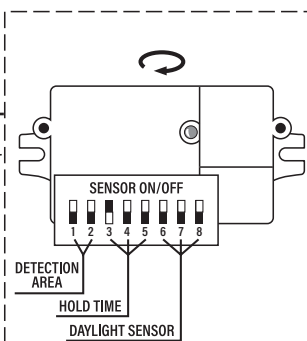

- SE - Monteringsanvisning Vægglykta.
Får endast installeras av behörig elektriker.
- DE - Montageanleitung Wandleuchte. Die Leuchte ist von einem qualifizierten Elektriker zu installieren.
- GB - Installation instructions Wall light. The light fitting must be installed by a qualified electrician.
- FR - Instructions de montage Lanterne. L'armature doit être installée par un électricien professionnel.
- FI - Asennusohje Seinävalaisin. Valaisimen saa asentaa vain ammattitaitoinen sähkömies.
- NL - Montagevoorschriften Wandlamp. Het armatuur moet geïnstalleerd worden door een erkend elektricien.
- DK - Monteringsanvisning til væglampe. Armaturet skal installeres af en autoriseret elektriker.
- NO - Monteringsanvisning vegglykt. Kan kun monteres av autorisert installatør.

- PL - Instrukcja montażu lampy ściennej. Instalacja powinna być wykonana przez wykwalifikowanego elektryka.
- ES - Instrucciones de instalación Lámpara de pared. La instalación tiene que hacerse por un electricista.
- IT - Istruzioni per il montaggio Lampione a muro. L'installazione va fatta da un elettricista specializzato.
- CZ - Pokyny pro montáž nástěnného svítidla. Smí být instalováno pouze elektrikářem.
- SK - Pokyny na inštaláciu nástenného svietidla. Uchytenie svietidla musí inštalovať kvalifikovaný elektrikár.
- EE - Seinavalgusti paigaldusjuhendid. Valgusti peab paigaldama kvalifitseeritud elektrik.
- LV - Sienas gaismas uzstādīšanas instrukcijas. Apgaismes ierīci drīkst uzstādīt tikai kvalificēts elektriķis.
- LT - Sieninio šviestuvo montavimo instrukcija. Šviestuvą turi sumontuoti kvalifikuotas elektrikas.
- RU - Инструкции по установке настенного светильника. Установку осветительной арматуры должен выполнять квалифицированный электрик.