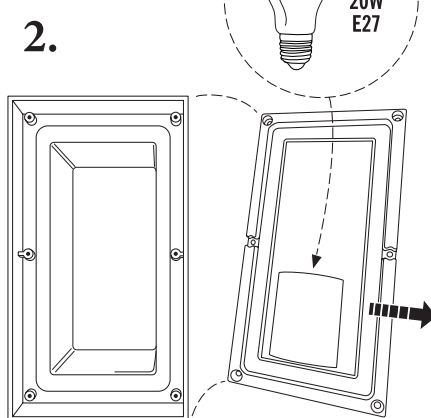

- SE - Monteringsanvisning Vægglykta.
Får endast installeras av behörig elektriker.
- DE - Montageanleitung Wandleuchte. Die Leuchte ist von einem qualifizierten Elektriker zu installieren.
- GB - Installation instructions Wall light. The light fitting must be installed by a qualified electrician.
- FR - Instructions de montage Lanterne. L'armature doit être installée par un électricien professionnel.
- FI - Asennusohje Seinävalaisin. Valaisimen saa asentaa vain ammattitaitoinen sähkömies.
- NL - Montagevoorschriften Wandlamp. Het armatuur moet geïnstalleerd worden door een erkend elektricien.
- DK - Monteringsanvisning til væglampe. Armaturet skal installeres af en autoriseret elektriker.
- NO - Monteringsanvisning vegglykt. Kan kun monteres av autorisert installatør.

- PL - Instrukcja montażu lampy ściennej. Instalacja powinna być wykonana przez wykwalifikowanego elektryka.
- ES - Instrucciones de instalación Lámpara de pared. La instalación tiene que hacerse por un electricista.
- IT - Istruzioni per il montaggio Lampione a muro. L'installazione va fatta da un elettricista specializzato.
- CZ - Pokyny pro montáž nástěnného svítidla. Smí být instalováno pouze elektrikářem.
- SK - Pokyny na inštaláciu nástenného svietidla. Uchytenie svietidla musí inštalovať kvalifikovaný elektrikár.
- EE - Seinavalgusti paigaldusjuhendid. Valgusti peab paigaldama kvalifitseeritud elektrik.
- LV - Sienas gaismas uzstādīšanas instrukcijas. Apgaismes ierīci drīkst uzstādīt tikai kvalificēts elektriķis.
- LT - Sieninio šviestuvo montavimo instrukcija. Šviestuvą turi sumontuoti kvalifikuotas elektrikas.
- RU - Инструкции по установке настенного светильника. Установку осветительной арматуры должен выполнять квалифицированный электрик.