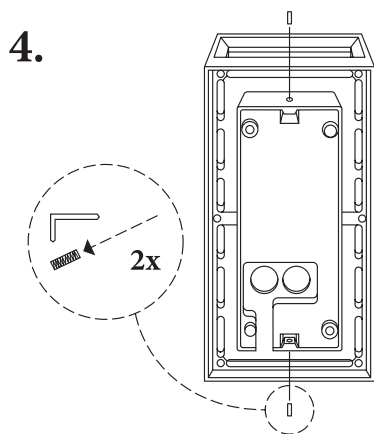

- SE - Monteringsanvisning Vægglykta.
Får endast installeras av behörig elektriker.
- DE - Montageanleitung Wandleuchte. Die Leuchte ist von einem qualifizierten Elektriker zu installieren.
- GB - Installation instructions Wall light. The light fitting must be installed by a qualified electrician.
- FR - Instructions de montage Lanterne. L'armature doit être installée par un électricien professionnel.
- FI - Asennusohje Seinävalaisin. Valaisimen saa asentaa vain ammattitaitoinen sähkömies.
- NL - Montagevoorschriften Wandlamp. Het armatuur moet geïnstalleerd worden door een erkend elektricien.
- DK - Monteringsanvisning til væglampe. Armaturet skal installeres af en autoriseret elektriker.
- NO - Monteringsanvisning vegglykt. Kan kun monteres av autorisert installatør.

- PL - Instrukcja montażu lampy ściennej. Instalacja powinna być wykonana przez wykwalifikowanego elektryka.
- ES - Instrucciones de instalación Lámpara de pared. La instalación tiene que hacerse por un electricista.
- IT - Istruzioni per il montaggio Lampione a muro. L'installazione va fatta da un elettricista specializzato.
- CZ - Pokyny pro montáž nástěnného svítidla. Smí být instalováno pouze elektrikářem.
- SK - Pokyny na inštaláciu nástenného svietidla. Uchytenie svietidla musí inštalovať kvalifikovaný elektrikár.
- EE - Seinavalgusti paigaldusjuhendid. Valgusti peab paigaldama kvalifitseeritud elektrik.
- LV - Sienas gaismas uzstādīšanas instrukcijas. Apgaismes ierīci drīkst uzstādīt tikai kvalificēts elektriķis.
- LT - Sieninio šviestuvo montavimo instrukcija. Šviestuvą turi sumontuoti kvalifikuotas elektrikas.
- RU - Инструкции по установке настенного светильника. Установку осветительной арматуры должен выполнять квалифицированный электрик.