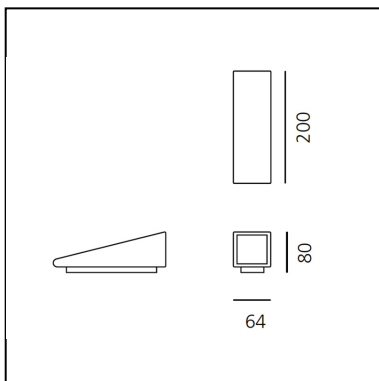

Cuneo Mini Wall/Floor Rust

Klaus Begasse

IP65    

LUMINAIRE

- Watt: **11W**
- Spannung (V): **220V-240V**
- Lichtstrom (lm): **805lm**
- CCT: **3000K**
- Efficiency: **76%**
- Efficacy: **73.18lm/W**
- CRI: **90**

ARTIKELNUMMER: T082810

FUNKTIONEN

- Artikelnummer: **T082810**
- Farbe: **Rostfarben**
- Installation: **WandleuchteStehleuchte**
- Material: **Aluminum, metacrylate**
- Serie: **Architectural Outdoor**
- Anwendungsbereich: **Außenbeleuchtung**
- Einsatzbereich: **Outdoor, Residential**
- Lichtverteilung: **direkt/indirekt**
- design: **Klaus Begasse**

DIMENSION

- Länge: **cm 20**
- Breite: **cm 6.4**
- Höhe: **cm 8**

INKLUSIVE LICHTQUELLEN

- Kategorie: **Led**
- Anzahl: **1**
- Watt: **11W**
- Farbtemperatur(K): **3000K**
- CRI: **80**