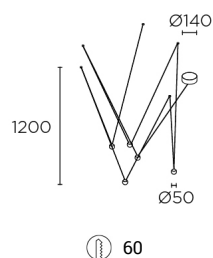

Punto Multiple Surface Pendelleuchten

Beschreibung

Pendelleuchten Punto Multiple Surface LED 18.5W 3000K Weiß 625lm

	Oberfläche	Material
Körper	Weiß	Aluminium

TECHNISCHE MERKMALE

Lichtquelle

Lichtquelle: LED
 Leistung Lichtquelle (W): 18.5W
 Gesamtleistung Leuchte (W): 24.3W
 Farbtemperatur: Warm Weiß - 3000K
 CRI: 90
 photobiologisches Risiko: RG2
 Reallumen: 625
 Anzahl der LEDs: 5
 Lm/W real: 26
 Lebensdauer: 50.000h L80B20
 BINNING: 7C1/7B4
 MacAdam steps: 3
 UGR: 8.3

Logistik

EEK: LED A++
 EAN-Code: 8435575323735
 Nettogewicht (Kg): 1.64
 Gewicht in kg (verpackt): 2.06
 Box: 355 x 180 x 150
 Masterbox: 6

Der Artikel kann von dem auf der Abbildung gezeigten Artikel abweichen. Maßgeblich ist die Beschreibung der Oberflächenverarbeitung.